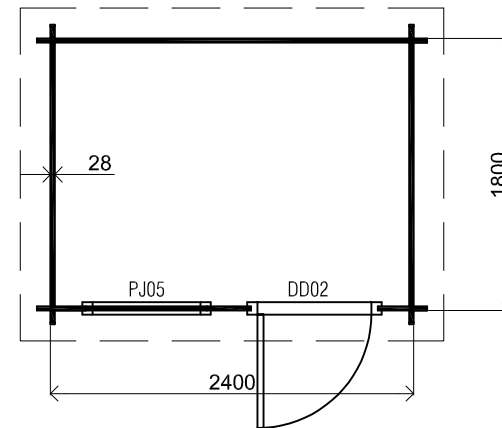

Achteraanzicht / Rear view

(L) Zijaanzicht / Side view

Vooraanzicht / Front view

(R) Zijaanzicht / Side view

Plattegrond / Plan

Blokhut / Log cabin Yorkshire

Omschrijving / Description:
240x180cm 28mm
Onderdeel / Component:
Bouwtekening / Construction drawing
Dealer:
Dealer
Ref.:
Ref.

Ordernr.:
BY14
Schaal / Scale:
1:50
BLAD NR.:
BT

LUGARDE®

©LUGARDE® Laren Holland
www.lugarde.com
sale@lugarde.nl

Simply the best