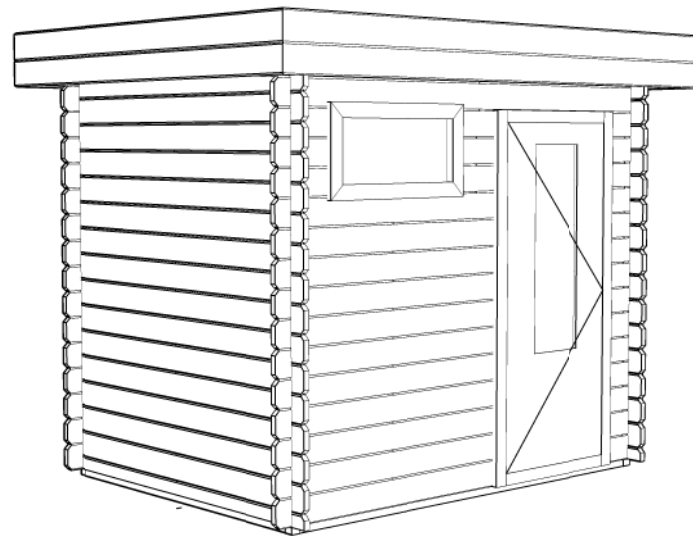

Achteraanzicht / Rear view

(L) Zijaanzicht / Side view

Vooraanzicht / Front view

(R) Zijaanzicht / Side view

Plattegrond / Plan

Blokhut / Log cabin Yorkshire

Omschrijving / Description:
240x180cm 28mm
Onderdeel / Component:
Bouwtekening / Construction drawing
Dealer:
Dealer
Ref.:
Ref.

Ordernr.:
BY14
Schaal / Scale:
1:50
BLAD NR.:
BT

LUGARDE®

©LUGARDE® Laren Holland
www.lugarde.com
sale@lugarde.nl

Simply the best