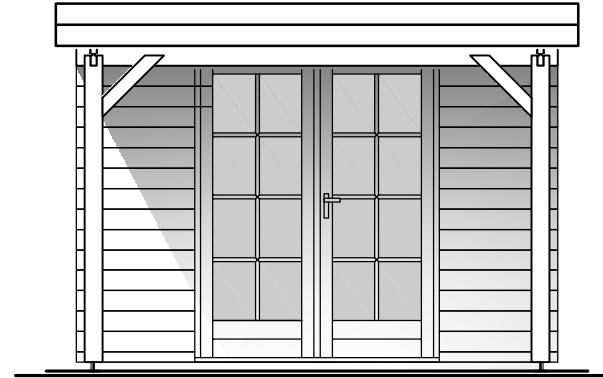

# "ABERDEEN"

Blokhut/Log cabin

ca. 300x450cm BA01

©LUGARDE® Laren Holland  
 www.lugarde.com  
 sale@lugarde.nl

*Simply the best*

*zijaanzicht (l) / side view (l)*

*vooraanzicht / front view*

*zijaanzicht (r) / side view (r)*

*achteraanzicht / rear view*

## **"ABERDEEN"**

Blokhut/Log cabin

ca. 300x450cm BA01

**LUGARDE**®

©LUGARDE® Laren Holland  
www.lugarde.com  
sale@lugarde.nl

*Simply the best*