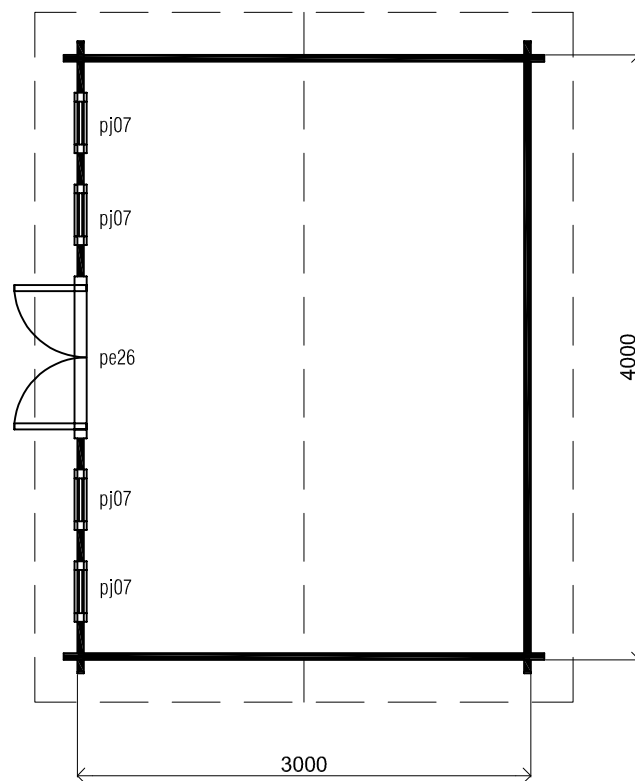

(L) Zijaanzicht / Side view / Seiten ansicht

Vooraanzicht / Front view / Vorderansicht

(R) Zijaanzicht / Side view / Seiten ansicht

Achteraanzicht / Rear view / Hinterseite

Plattegrond / Plan

Blokhut / Log cabin - Alabama

Omschrijving / Description:
300x400cm 44mm
Onderdeel / Component:
Bouwtekening / Construction drawing
Dealer:
Dealer
Ref.:
1x PE26 4xPJ07

Ordernr.:
order
Schaal / Scale:
1:50
BLAD NR.:
BT

LUGARDE®
©LUGARDE® Laren Holland
www.lugarde.com
sale@lugarde.nl
Simply the best