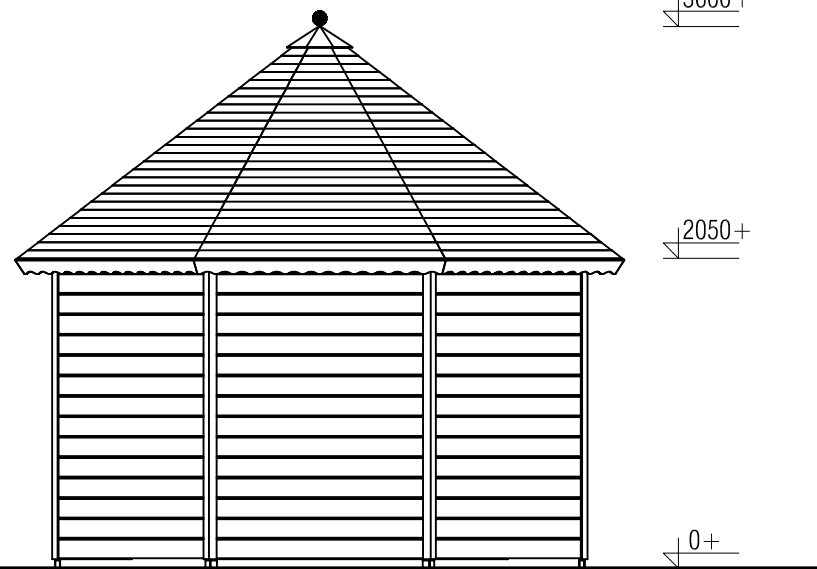

(L) Zijaanzicht / Side view / Seiten ansicht

Vooraanzicht / Front view / Vorderansicht

(R) Zijaanzicht / Side view / Seiten ansicht

Achteraanzicht / Rear view / Hinterseite

Plattegrond / Plan

Prima Bella

Omschrijving / Description:
Prima Bella Ø350cm 44mm
Onderdeel / Component:
Bouwtekening / Construction drawing
Dealer:
Ref.:

Ordernr.:
PB06
Schaal / Scale:
1:50
BLAD NR.:
BT

LUGARDE[®]
©LUGARDE® Laren Holland
www.lugarde.com
sale@lugarde.nl
Simply the best