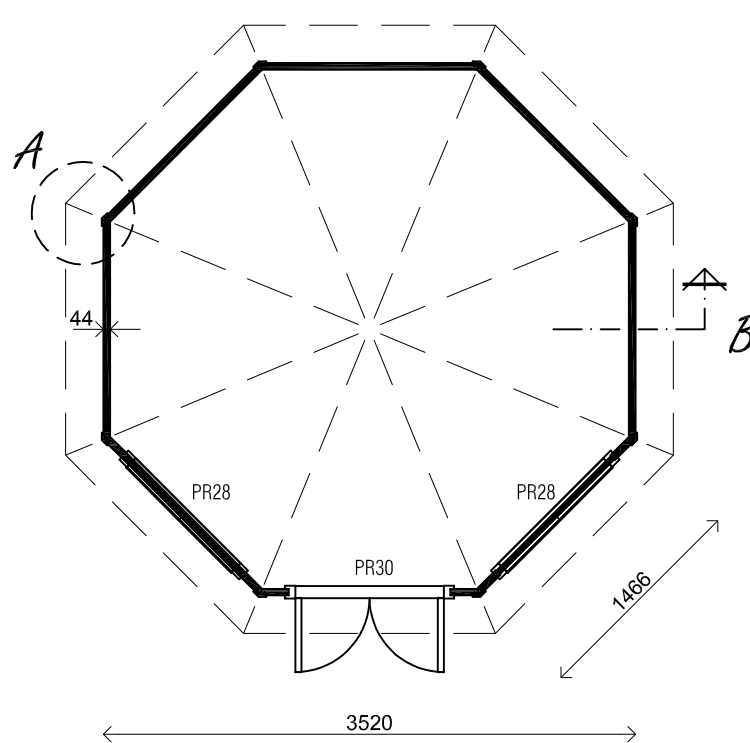

(L) Zijaanzicht / Side view / Seiten ansicht

Vooraanzicht / Front view / Vorderansicht

(R) Zijaanzicht / Side view / Seiten ansicht

Achteraanzicht / Rear view / Hinterseite

Plattegrond / Plan

Prima Bella

Omschrijving / Description:
Prima Bella Ø350cm 44mm
Onderdeel / Component:
Bouwtekening / Construction drawing
Dealer:
Ref.:

Ordernr.:
PB06
Schaal / Scale:
1:50
BLAD NR.:
BT

LUGARDE[®]
©LUGARDE® Laren Holland
www.lugarde.com
sale@lugarde.nl
Simply the best