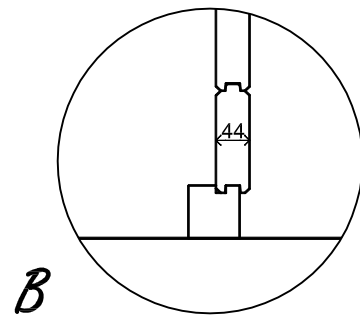

(L) Zijaanzicht / Side view / Seiten ansicht

Vooraanzicht / Front view / Vorderansicht

(R) Zijaanzicht / Side view / Seiten ansicht

Achteraanzicht / Rear view / Hinterseite

Plattegrond / Plan

Prima Bella

Omschrijving / Description:
Prima Bella Ø350cm 44mm
Onderdeel / Component:
Bouwtekening / Construction drawing
Dealer:
Ref.:

Ordernr.:
PB06
Schaal / Scale:
1:50
BLAD NR.:
BT

LUGARDE[®]
©LUGARDE® Laren Holland
www.lugarde.com
sale@lugarde.nl
Simply the best