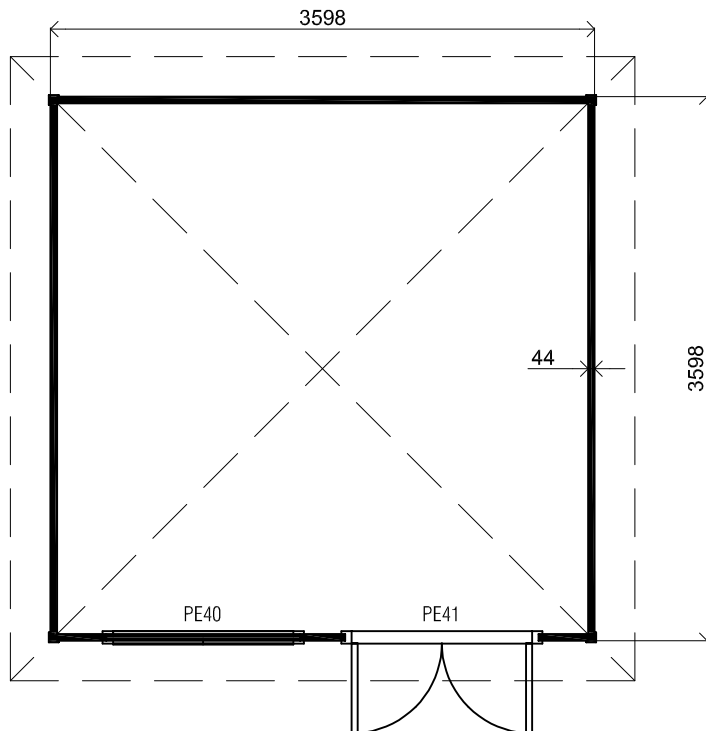

Voor aanzicht / Front view / Vorderansicht

(R) Zijaanzicht / Side view / Seitenansicht

Plattegrond / Plan

Prima Demy

Omschrijving / Description:
360x360cm 44mm
Onderdeel / Component:
Bouwtekening / Construction drawing
Dealer:
Lugarde
Ref.:
ref

Ordernr.:
PG23
Schaal / Scale:
1:50
BLAD NR.:
BT

LUGARDE®
©LUGARDE® Laren Holland
www.lugarde.com
sale@lugarde.nl

Simply the best

3230+

2000+

0+

Achteraanzicht / Rear view / Hinterseite

(L) Zijaanzicht / Side view / Seiten ansicht

Prima Demy

Omschrijving / Description:
360x360cm 44mm
Onderdeel / Component:
Bouwtekening / Construction drawing
Dealer:
Lugarde
Ref.:
ref

Ordernr.:
PG23
Schaal / Scale:
1:50

BLAD NR.:
BT

LUGARDE®

©LUGARDE® Laren Holland
www.lugarde.com
sale@lugarde.nl