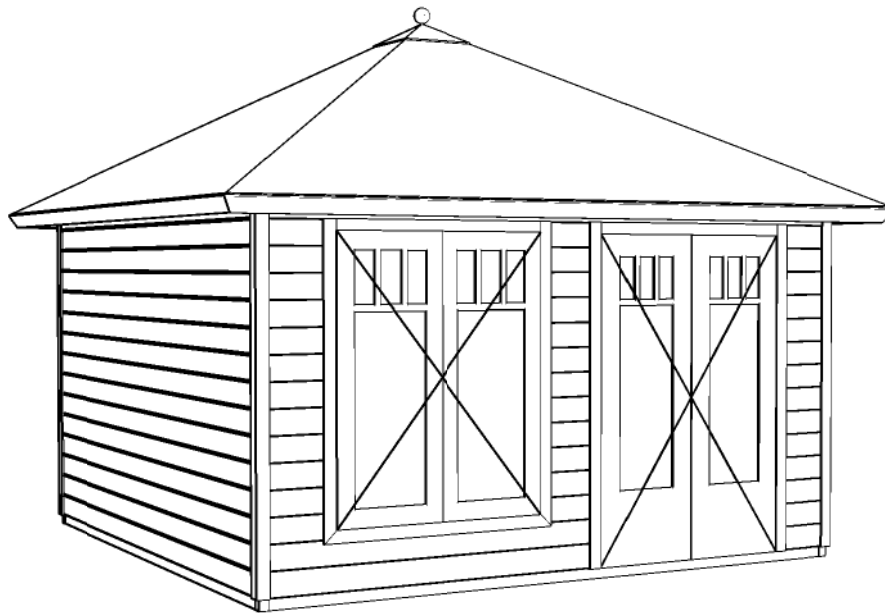

Voor aanzicht / Front view / Vorderansicht

(R) Zijaanzicht / Side view / Seitenansicht

Plattegrond / Plan

Prima Demy

Omschrijving / Description:
360x360cm 44mm
Onderdeel / Component:
Bouwtekening / Construction drawing
Dealer:
Lugarde
Ref.:
ref

Ordernr.:
PG23
Schaal / Scale:
1:50
BLAD NR.:
BT

LUGARDE®
©LUGARDE® Laren Holland
www.lugarde.com
sale@lugarde.nl

Simply the best

3230+

2000+

0+

Achteraanzicht / Rear view / Hinterseite

(L) Zijaanzicht / Side view / Seiten ansicht

Prima Demy

Omschrijving / Description:
360x360cm 44mm
Onderdeel / Component:
Bouwtekening / Construction drawing
Dealer:
Lugarde
Ref.:
ref

Ordernr.:
PG23
Schaal / Scale:
1:50

BLAD NR.:
BT

LUGARDE®

©LUGARDE® Laren Holland
www.lugarde.com
sale@lugarde.nl