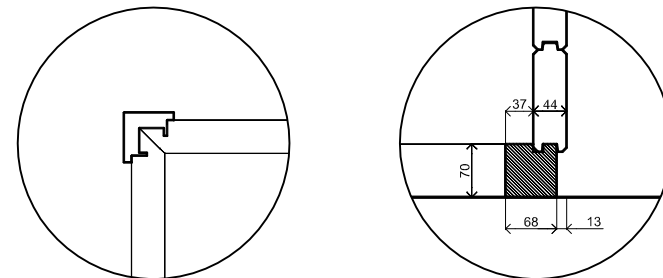

Voor aanzicht / Front view / Vorderansicht

(R) Zijaanzicht / Side view / Seitenansicht

Plattegrond / Plan

Prima Demy

Omschrijving / Description:
360x360cm 44mm
Onderdeel / Component:
Bouwtekening / Construction drawing
Dealer:
Lugarde
Ref.:
ref

Ordernr.:
PG23
Schaal / Scale:
1:50
BLAD NR.:
BT

LUGARDE®
©LUGARDE® Laren Holland
www.lugarde.com
sale@lugarde.nl

Simply the best

3230+

2000+

0+

Achteraanzicht / Rear view / Hinterseite

(L) Zijaanzicht / Side view / Seiten ansicht

Prima Demy

Omschrijving / Description:
360x360cm 44mm
Onderdeel / Component:
Bouwtekening / Construction drawing
Dealer:
Lugarde
Ref.:
ref

Ordernr.:
PG23
Schaal / Scale:
1:50

BLAD NR.:
BT

LUGARDE®

©LUGARDE® Laren Holland
www.lugarde.com
sale@lugarde.nl