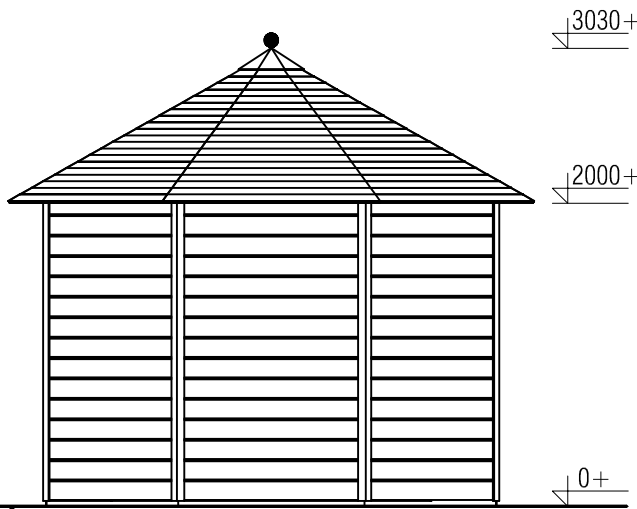

(L) Zijaanzicht / Side view / Seiten ansicht

Vooraanzicht / Front view / Vorderansicht

(R) Zijaanzicht / Side view / Seiten ansicht

Achteraanzicht / Rear view / Hinterseite

Plattegrond / Plan

Prima Ø300

A

B

Omschrijving / Description:
Prima Ø300cm 28mm
Onderdeel / Component:
Bouwtekening / Construction drawing
Dealer:
Dealer
Ref.:
1xPR30 2xPR28

Ordernr.:
Ordernr
Schaal / Scale:
1: 50

BLAD NR.:
BT

LUGARDE®

©LUGARDE® Laren Holland
www.lugarde.com
sale@lugarde.nl