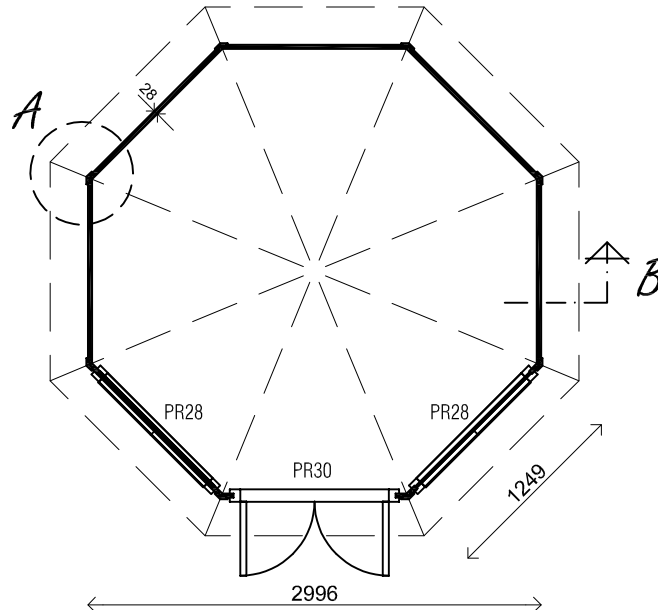

(L) Zijaanzicht / Side view / Seiten ansicht

Vooraanzicht / Front view / Vorderansicht

(R) Zijaanzicht / Side view / Seiten ansicht

Achteraanzicht / Rear view / Hinterseite

Plattegrond / Plan

Prima Ø300

A

B

Omschrijving / Description:
Prima Ø300cm 28mm
Onderdeel / Component:
Bouwtekening / Construction drawing
Dealer:
Dealer
Ref.:
1xPR30 2xPR28

Ordernr.:
Ordernr
Schaal / Scale:
1: 50

BLAD NR.:
BT

LUGARDE®

©LUGARDE® Laren Holland
www.lugarde.com
sale@lugarde.nl