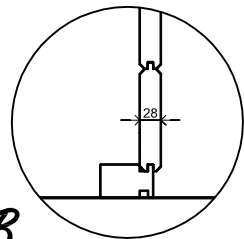

(L) Zijaanzicht / Side view / Seiten ansicht

Vooraanzicht / Front view / Vorderansicht

(R) Zijaanzicht / Side view / Seiten ansicht

Achteraanzicht / Rear view / Hinterseite

Plattegrond / Plan

Prima Ø300

A

B

Omschrijving / Description:
Prima Ø300cm 28mm
Onderdeel / Component:
Bouwtekening / Construction drawing
Dealer:
Dealer
Ref.:
1xPR30 2xPR28

Ordernr.:
Ordernr
Schaal / Scale:
1: 50

BLAD NR.:
BT

LUGARDE®

©LUGARDE® Laren Holland
www.lugarde.com
sale@lugarde.nl