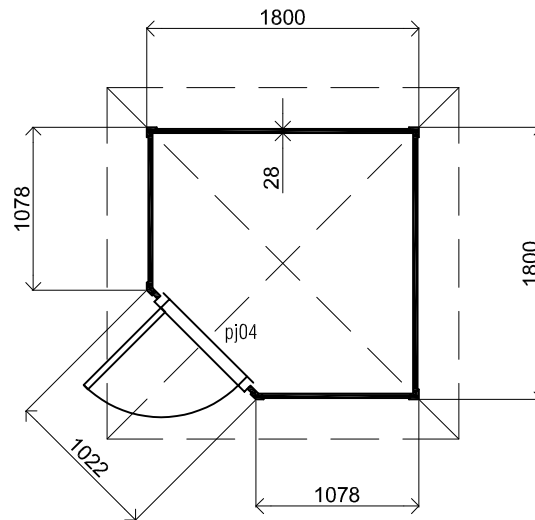

(L) Zijaanzicht / Side view / Seiten ansicht

Vooraanzicht / Front view / Vorderansicht

(R) Zijaanzicht / Side view / Seiten ansicht

Achteraanzicht / Rear view / Hinterseite

Plattegrond / Plan

Omschrijving / Description:
180x180cm 28mm
Onderdeel / Component:
Bouwtekening / Construction drawing
Dealer:
Dealer
Ref.:
ref

Ordernr.:
PFA01
Schaal / Scale:
1:50

BLAD NR.:
BT

LUGARDE®

©LUGARDE® Laren Holland
www.lugarde.com
sale@lugarde.nl

Simply the best

D.D.: mei 27, 2013

Formaat: A4 - RvH