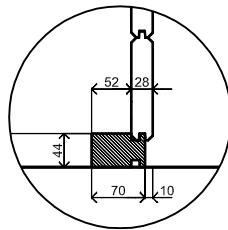

(L) Zijaanzicht / Side view / Seiten ansicht

Vooraanzicht / Front view / Vorderansicht

(R) Zijaanzicht / Side view / Seiten ansicht

Achteraanzicht / Rear view / Hinterseite

Plattegrond / Plan

Omschrijving / Description:
180x180cm 28mm
Onderdeel / Component:
Bouwtekening / Construction drawing
Dealer:
Dealer
Ref.:
ref

Ordernr.:
PFA01
Schaal / Scale:
1:50

BLAD NR.:
BT

LUGARDE®

©LUGARDE® Laren Holland
www.lugarde.com
sale@lugarde.nl

Simply the best

D.D.: mei 27, 2013

Formaat: A4 - RvH