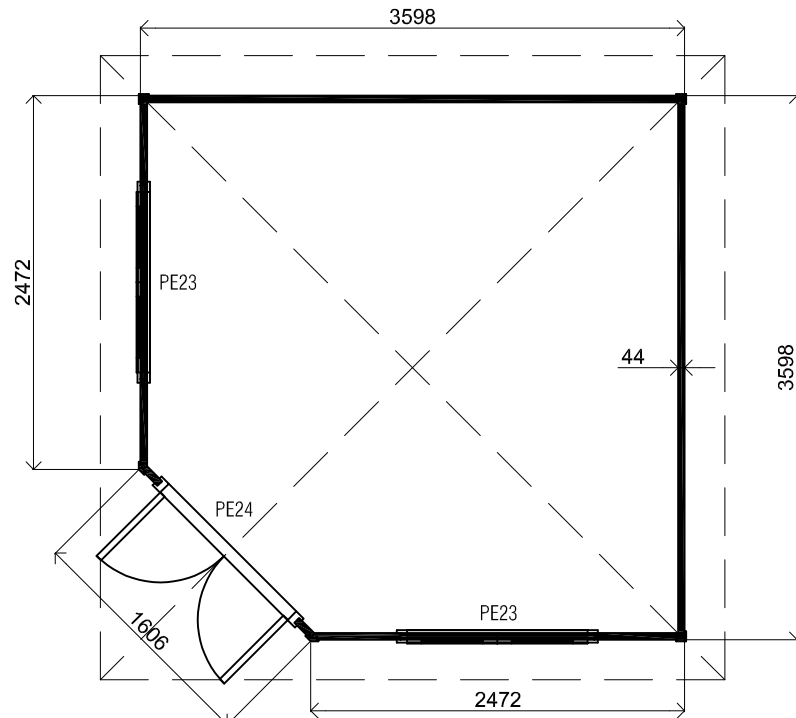

3230+

Peil 0+

Vooraanzicht / Front view / Vorderansicht

(R) Zijaanzicht / Side view / Seiten ansicht

Plattegrond / Plan

Prima Fifth Avenue

<p>Omschrijving / Description: 360x360cm 44mm Classic Onderdeel / Component: Bouwtekening / Construction drawing</p>	<p>Ordernr.: PFA04 Schaal / Scale: 1:50</p>	<p>LUGARDE® ©LUGARDE® Laren Holland www.lugarde.com sale@lugarde.nl</p>
<p>Dealer: Dealer Ref.: Ref.</p>	<p>BLAD NR.: BT</p>	<p><i>Simply the best</i></p>

D.D.: mei 23, 2014

Formaat: A4 - RvH

3230+

Peil 0+

Achteraanzicht / Rear view / Hinterseite

(L) Zijaanzicht / Side view / Seiten ansicht

Prima Fifth Avenue

<p>Omschrijving / Description: 360x360cm 44mm Classic</p>	<p>Ordernr.: PFA04</p>	<p>LUGARDE® ©LUGARDE® Laren Holland www.lugarde.com sale@lugarde.nl</p>
<p>Onderdeel / Component: Bouwtekening / Construction drawing</p>	<p>Schaal / Scale: 1:50</p>	
<p>Dealer: Dealer</p>	<p>BLAD NR.: BT</p>	<p><i>Simply the best</i></p>
<p>Ref.: Ref</p>	<p>D.D.: mei 23, 2014</p>	

Formaat: A4 - RvH