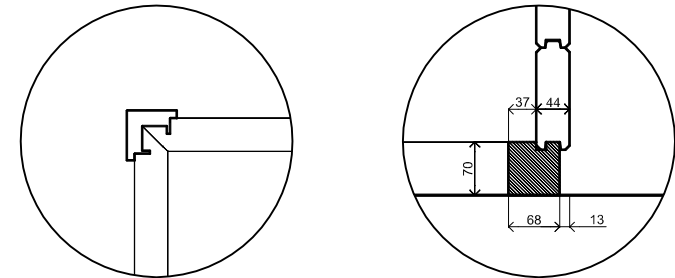

3230+

Peil 0+

Vooraanzicht / Front view / Vorderansicht

(R) Zijaanzicht / Side view / Seiten ansicht

Plattegrond / Plan

Prima Fifth Avenue

<p>Omschrijving / Description: 360x360cm 44mm Classic Onderdeel / Component: Bouwtekening / Construction drawing</p>	<p>Ordernr.: PFA04 Schaal / Scale: 1:50</p>	<p>LUGARDE® ©LUGARDE® Laren Holland www.lugarde.com sale@lugarde.nl</p>
<p>Dealer: Dealer Ref.: Ref.</p>	<p>BLAD NR.: BT</p>	<p><i>Simply the best</i></p>

D.D.: mei 23, 2014

Formaat: A4 - RvH

3230+

Peil 0+

Achteraanzicht / Rear view / Hinterseite

(L) Zijaanzicht / Side view / Seiten ansicht

Prima Fifth Avenue

<p>Omschrijving / Description: 360x360cm 44mm Classic</p>	<p>Ordernr.: PFA04</p>	<p>LUGARDE® ©LUGARDE® Laren Holland www.lugarde.com sale@lugarde.nl</p>
<p>Onderdeel / Component: Bouwtekening / Construction drawing</p>	<p>Schaal / Scale: 1:50</p>	
<p>Dealer: Dealer</p>	<p>BLAD NR.: BT</p>	<p><i>Simply the best</i></p>
<p>Ref.: Ref</p>	<p>D.D.: mei 23, 2014</p>	