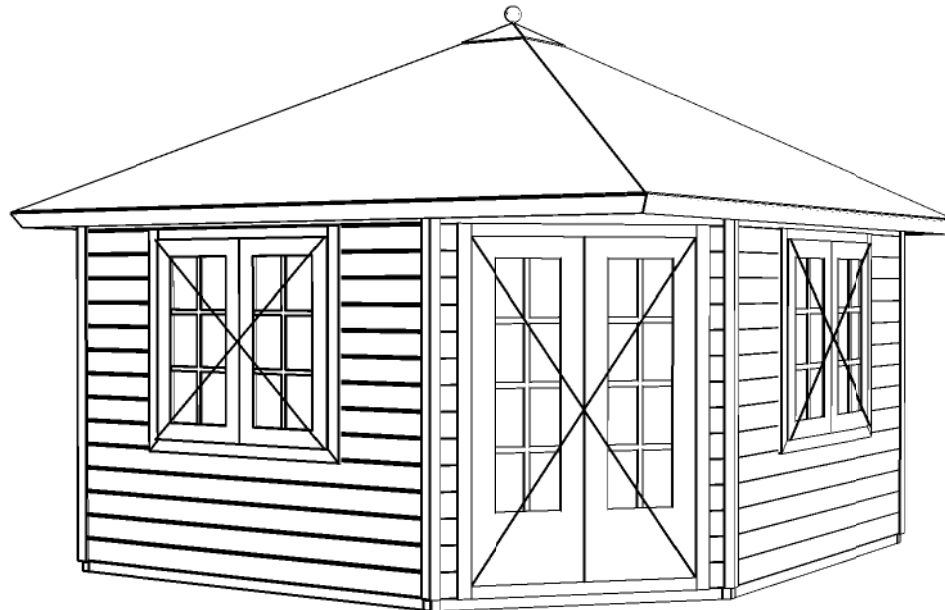

3230+

Peil 0+

Vooraanzicht / Front view / Vorderansicht

(R) Zijaanzicht / Side view / Seiten ansicht

Plattegrond / Plan

Prima Fifth Avenue

<p>Omschrijving / Description: 360x360cm 44mm Classic Onderdeel / Component: Bouwtekening / Construction drawing</p>	<p>Ordernr.: PFA04 Schaal / Scale: 1:50</p>	<p>LUGARDE® ©LUGARDE® Laren Holland www.lugarde.com sale@lugarde.nl</p>
<p>Dealer: Dealer Ref.: Ref.</p>	<p>BLAD NR.: BT</p>	<p><i>Simply the best</i></p>

D.D.: mei 23, 2014

Formaat: A4 - RvH

3230+

Peil 0+

Achteraanzicht / Rear view / Hinterseite

(L) Zijaanzicht / Side view / Seiten ansicht

Prima Fifth Avenue

<p>Omschrijving / Description: 360x360cm 44mm Classic</p>	<p>Ordernr.: PFA04</p>	<p>LUGARDE® ©LUGARDE® Laren Holland www.lugarde.com sale@lugarde.nl</p>
<p>Onderdeel / Component: Bouwtekening / Construction drawing</p>	<p>Schaal / Scale: 1:50</p>	
<p>Dealer: Dealer</p>	<p>BLAD NR.: BT</p>	<p><i>Simply the best</i></p>
<p>Ref.: Ref</p>	<p>D.D.: mei 23, 2014</p>	