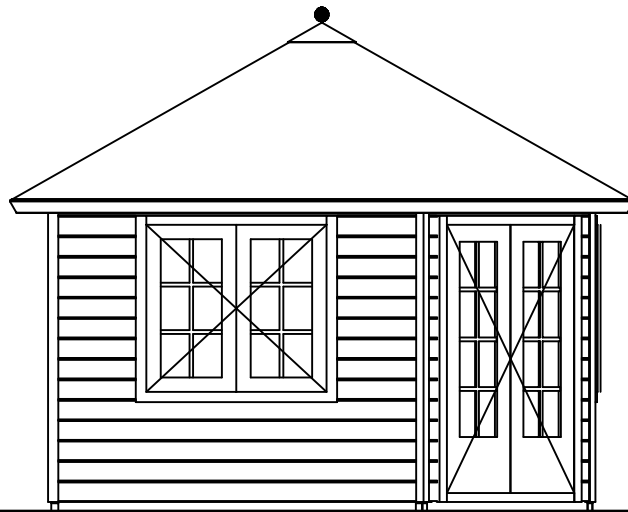

3230+

Peil 0+

Vooraanzicht / Front view / Vorderansicht

(R) Zijaanzicht / Side view / Seiten ansicht

Plattegrond / Plan

Prima Fifth Avenue

<p>Omschrijving / Description: 360x360cm 44mm Classic Onderdeel / Component: Bouwtekening / Construction drawing</p>	<p>Ordernr.: PFA04 Schaal / Scale: 1:50</p>	<p>LUGARDE® ©LUGARDE® Laren Holland www.lugarde.com sale@lugarde.nl</p>
<p>Dealer: Dealer Ref.: Ref.</p>	<p>BLAD NR.: BT</p>	<p><i>Simply the best</i></p>

D.D.: mei 23, 2014

Formaat: A4 - RvH

3230+

Peil 0+

Achteraanzicht / Rear view / Hinterseite

(L) Zijaanzicht / Side view / Seiten ansicht

Prima Fifth Avenue

<p>Omschrijving / Description: 360x360cm 44mm Classic</p>	<p>Ordernr.: PFA04</p>	<p>LUGARDE® ©LUGARDE® Laren Holland www.lugarde.com sale@lugarde.nl</p>
<p>Onderdeel / Component: Bouwtekening / Construction drawing</p>	<p>Schaal / Scale: 1:50</p>	
<p>Dealer: Dealer</p>	<p>BLAD NR.: BT</p>	<p><i>Simply the best</i></p>
<p>Ref.: Ref</p>	<p>D.D.: mei 23, 2014</p>	