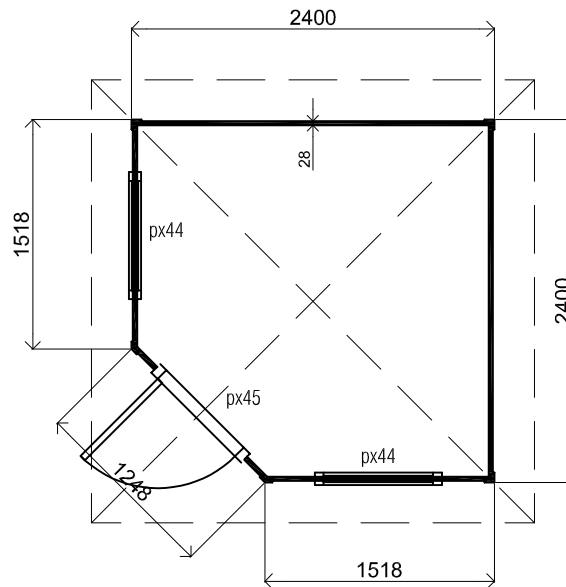

(L) Zijaanzicht / Side view / Seiten ansicht

Vooraanzicht / Front view / Vorderansicht

(R) Zijaanzicht / Side view / Seiten ansicht

Achteraanzicht / Rear view / Hinterseite

2882+

Peil 0+

Plattegrond / Plan

## Prima Fifth Avenue Original

Omschrijving / Description:  
240x240cm 28mm  
Onderdeel / Component:  
Bouwtekening / Construction drawing  
Dealer:  
Lugarde  
Ref.:  
Ref

Ordernr.:  
PFA02  
Schaal / Scale:  
1:50