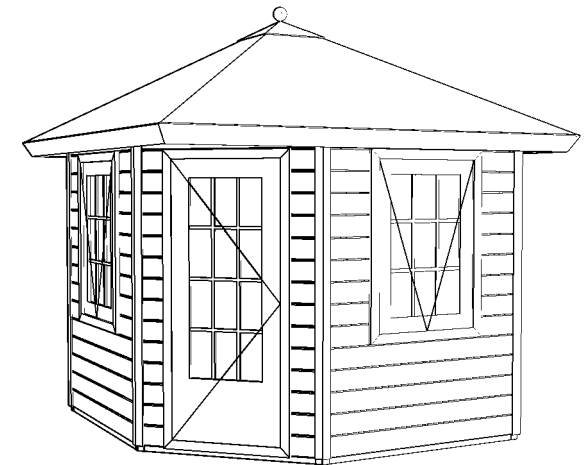

(L) Zijaanzicht / Side view / Seiten ansicht

Vooraanzicht / Front view / Vorderansicht

(R) Zijaanzicht / Side view / Seiten ansicht

Achteraanzicht / Rear view / Hinterseite

2882+

Peil 0+

Plattegrond / Plan

## Prima Fifth Avenue Original

Omschrijving / Description:  
240x240cm 28mm  
Onderdeel / Component:  
Bouwtekening / Construction drawing  
Dealer:  
Lugarde  
Ref.:  
Ref

Ordernr.:  
PFA02  
Schaal / Scale:  
1:50