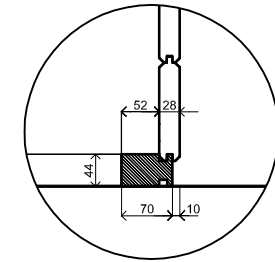

3060+

Peil 0+

*Voor aanzicht / Front view / Vorderansicht*

*(R) Zijaanzicht / Side view / Seitenansicht*

*Plattegrond / Plan*

## *Prima Fifth Avenue Duo Maxi*

Omschrijving / Description:  
300x480cm 28mm  
Onderdeel / Component:  
Bouwtekening / Construction drawing  
Dealer:  
Lugarde  
Ref.:  
ref

Ordernr.:  
PFA06  
Schaal / Scale:  
1:50

### *Prima Fifth Avenue Duo Maxi*

Omschrijving / Description:  
300x480cm 28mm  
Onderdeel / Component:  
Bouwtekening / Construction drawing  
Dealer:  
Lugarde  
Ref.:  
ref

Ordernr.:  
PFA06  
Schaal / Scale:  
1:50  
BLAD NR.:  
BT