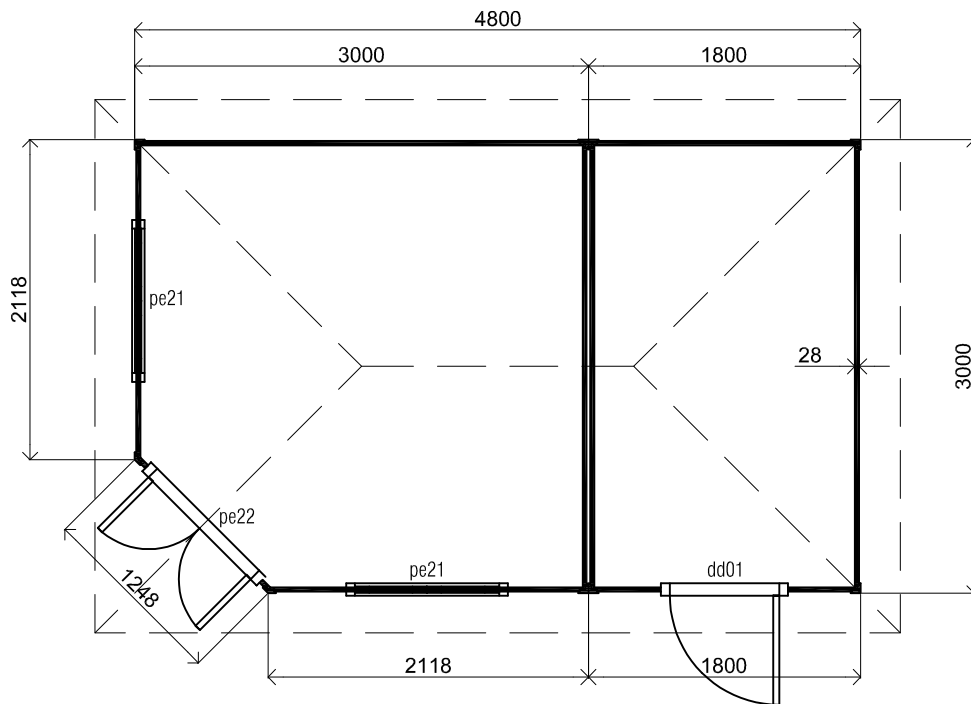

3060+

Peil 0+

*Voor aanzicht / Front view / Vorderansicht*

*(R) Zijaanzicht / Side view / Seitenansicht*

*Plattegrond / Plan*

## *Prima Fifth Avenue Duo Maxi*

Omschrijving / Description:  
300x480cm 28mm  
Onderdeel / Component:  
Bouwtekening / Construction drawing  
Dealer:  
Lugarde  
Ref.:  
ref

Ordernr.:  
PFA06  
Schaal / Scale:  
1:50

### *Prima Fifth Avenue Duo Maxi*

Omschrijving / Description:  
300x480cm 28mm  
Onderdeel / Component:  
Bouwtekening / Construction drawing  
Dealer:  
Lugarde  
Ref.:  
ref

Ordernr.:  
PFA06  
Schaal / Scale:  
1:50  
BLAD NR.:  
BT