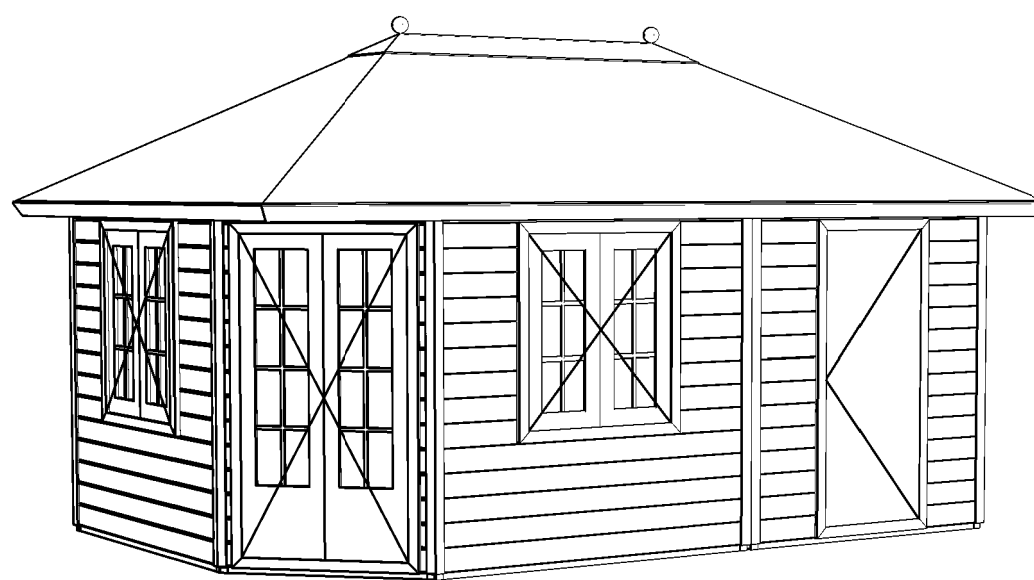

BLAD NR.:  
BT

**LUGARDE**®

©LUGARDE® Laren Holland  
www.lugarde.com  
sale@lugarde.nl

*Simply the best*

D.D.: juni 11, 2013

Formaat: A4 - RvH

3060+

Peil 0+

*Achteraanzicht / Rear view / Hinterseite*

*(L) Zijaanzicht / Side view / Seiten ansicht*