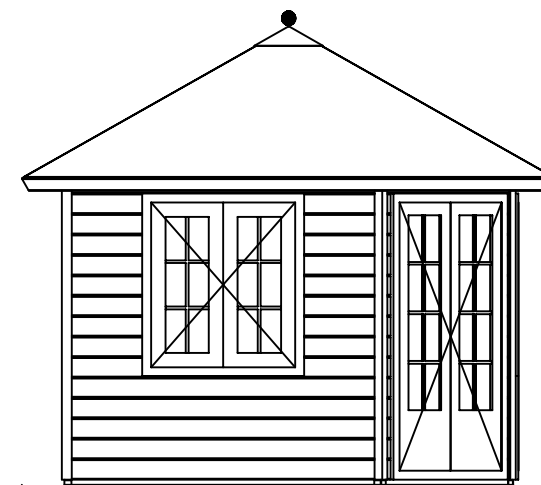

BLAD NR.:  
BT

**LUGARDE**®

©LUGARDE® Laren Holland  
www.lugarde.com  
sale@lugarde.nl

*Simply the best*

D.D.: juni 11, 2013

Formaat: A4 - RvH

3060+

Peil 0+

*Achteraanzicht / Rear view / Hinterseite*

*(L) Zijaanzicht / Side view / Seiten ansicht*