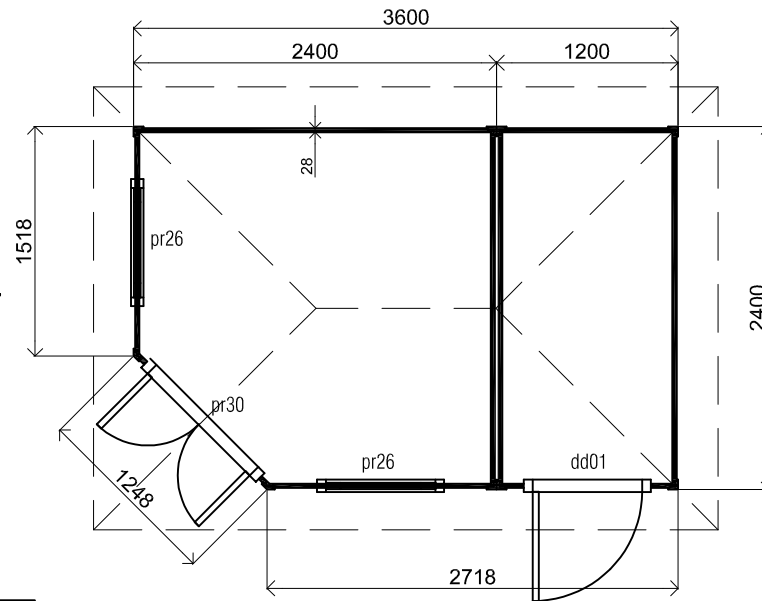

(L) Zijaanzicht / Side view / Seiten ansicht

Vooraanzicht / Front view / Vorderansicht

(R) Zijaanzicht / Side view / Seiten ansicht

Achteraanzicht / Rear view / Hinterseite

Plattegrond / Plan

Prima Fifth Duo

Omschrijving / Description:
240x360cm 28mm
Onderdeel / Component:
Bouwtekening / Construction drawing
Dealer:
Dealer
Ref.:
ref

Ordernr.:
PFA05
Schaal / Scale:
1:50

BLAD NR.:
BT

LUGARDE®

©LUGARDE® Laren Holland
www.lugarde.com
sale@lugarde.nl