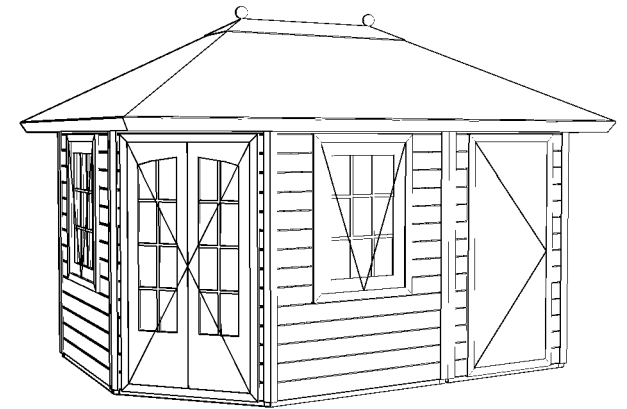

(L) Zijaanzicht / Side view / Seiten ansicht

Vooraanzicht / Front view / Vorderansicht

(R) Zijaanzicht / Side view / Seiten ansicht

Achteraanzicht / Rear view / Hinterseite

Plattegrond / Plan

Prima Fifth Duo

Omschrijving / Description:
240x360cm 28mm
Onderdeel / Component:
Bouwtekening / Construction drawing
Dealer:
Dealer
Ref.:
ref

Ordernr.:
PFA05
Schaal / Scale:
1:50

BLAD NR.:
BT

LUGARDE®

©LUGARDE® Laren Holland
www.lugarde.com
sale@lugarde.nl