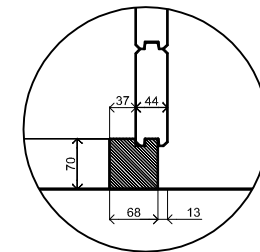

A

B

C

Plattegrond / Plan

PFA Duo Maxi XL

Omschrijving / Description:
360x540cm 44mm
Onderdeel / Component:
Bouwtekening / Construction drawing
Dealer:
Lugarde
Ref.:
Ref

Ordernr.:
PFA08
Schaal / Scale:
1:50
BLAD NR.:
BT

PFA Duo Maxi XL

Omschrijving / Description:
360x540cm 44mm
Onderdeel / Component:
Bouwtekening / Construction drawing
Dealer:
Lugarde
Ref.:
Ref

Ordernr.:
PFA08
Schaal / Scale:
1:50

BLAD NR.:
BT

LUGARDE®

©LUGARDE® Laren Holland
www.lugarde.com
sale@lugarde.nl

Simply the best

Achteraanzicht / Rear view / Hinterseite

3500+

2330+

Peil 0+

(L) Zijaanzicht / Side view / Seiten ansicht

PFA Duo Maxi XL

Omschrijving / Description:
360x540cm 44mm
Onderdeel / Component:
Bouwtekening / Construction drawing
Dealer:
Lugarde
Ref.:
Ref

Ordernr.:
PFA08
Schaal / Scale:
1:50
BLAD NR.:
BT

LUGARDE®

©LUGARDE® Laren Holland
www.lugarde.com
sale@lugarde.nl

Simply the best

PFA Duo Maxi XL

Omschrijving / Description:
360x540cm 44mm
Onderdeel / Component:
Bouwtekening / Construction drawing
Dealer:
Lugarde
Ref.:
Ref