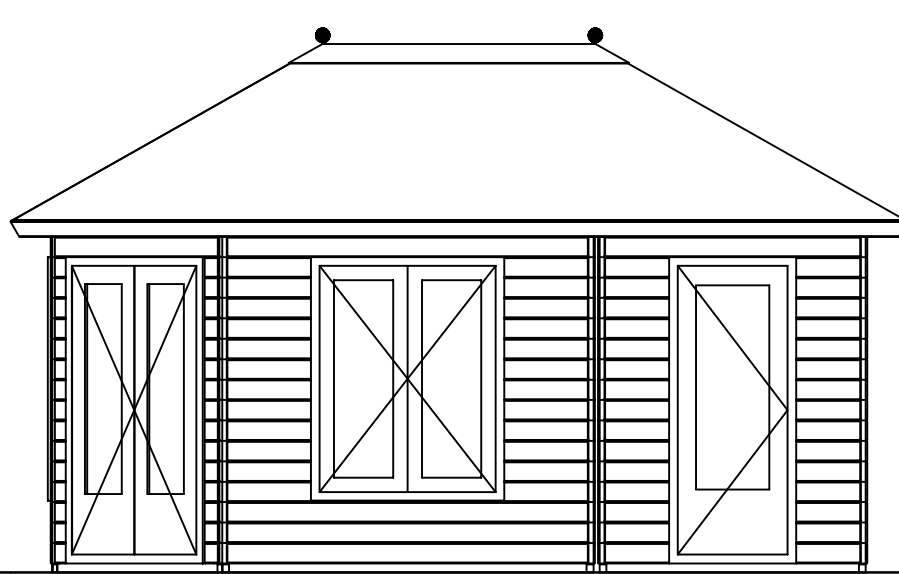

A

B

C

Plattegrond / Plan

PFA Duo Maxi XL

Omschrijving / Description:
360x540cm 44mm
Onderdeel / Component:
Bouwtekening / Construction drawing
Dealer:
Lugarde
Ref.:
Ref

Ordernr.:
PFA08
Schaal / Scale:
1:50
BLAD NR.:
BT

LUGARDE®

©LUGARDE® Laren Holland
www.lugarde.com
sale@lugarde.nl

Simply the best

Voor aanzicht / Front view / Vorderansicht

3500+

2330+

Peil 0+

(R) Zijaanzicht / Side view / Seitenansicht

PFA Duo Maxi XL

Omschrijving / Description:
360x540cm 44mm
Onderdeel / Component:
Bouwtekening / Construction drawing
Dealer:
Lugarde
Ref.:
Ref

Ordernr.:
PFA08
Schaal / Scale:
1:50

BLAD NR.:
BT

LUGARDE®

©LUGARDE® Laren Holland
www.lugarde.com
sale@lugarde.nl

Simply the best

Achteraanzicht / Rear view / Hinterseite

3500+

2330+

Peil 0+

(L) Zijaanzicht / Side view / Seiten ansicht

PFA Duo Maxi XL

Omschrijving / Description:
360x540cm 44mm
Onderdeel / Component:
Bouwtekening / Construction drawing
Dealer:
Lugarde
Ref.:
Ref