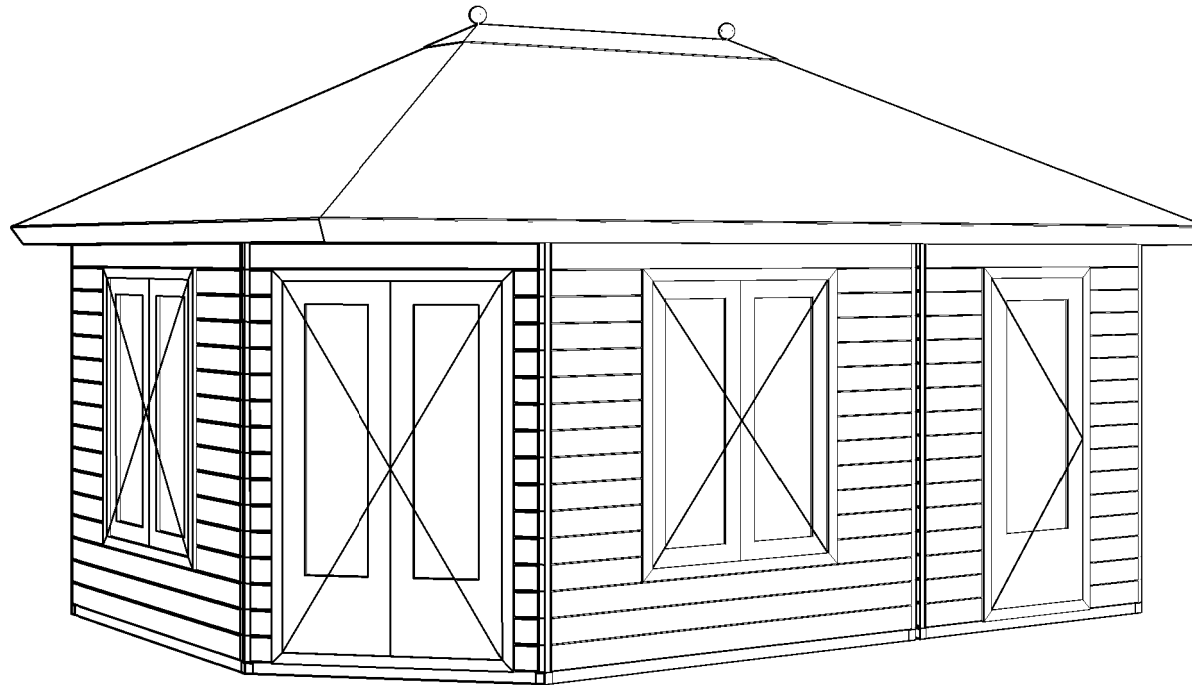

Simply the best

Achteraanzicht / Rear view / Hinterseite

3500+

2330+

Peil 0+

(L) Zijaanzicht / Side view / Seiten ansicht

PFA Duo Maxi XL

Omschrijving / Description:
360x540cm 44mm
Onderdeel / Component:
Bouwtekening / Construction drawing
Dealer:
Lugarde
Ref.:
Ref

Ordernr.:
PFA08
Schaal / Scale:
1:50
BLAD NR.:
BT

LUGARDE®

©LUGARDE® Laren Holland
www.lugarde.com
sale@lugarde.nl

Simply the best

PFA Duo Maxi XL

Omschrijving / Description:
360x540cm 44mm
Onderdeel / Component:
Bouwtekening / Construction drawing
Dealer:
Lugarde
Ref.:
Ref