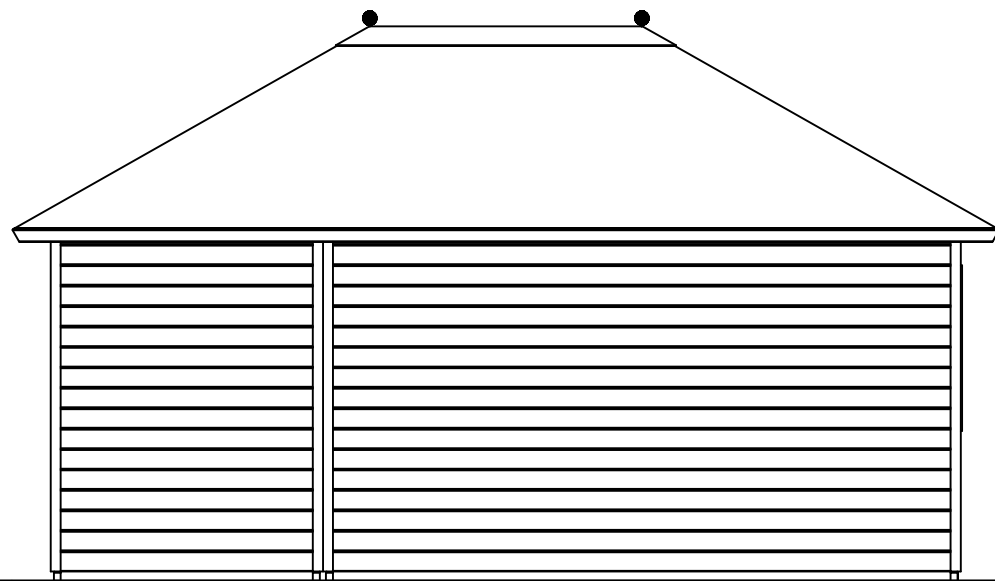

*Vooraanzicht / Front view / Vorderansicht*

*(R) Zijaanzicht / Side view / Seiten ansicht*

*Plattegrond / Plan*

*Prima Fifth Avenue*

Omschrijving / Description:  
420x600cm 44mm  
Onderdeel / Component:  
Bouwtekening / Construction drawing  
Dealer:  
Ref.:

Ordernr.:  
PFA12  
Schaal / Scale:  
1:50  
BLAD NR.:  
BT

**LUGARDE**<sup>®</sup>  
©LUGARDE Laren Holland  
www.lugarde.com  
sale@lugarde.nl  
*Simply the best*

*Achteraanzicht / Rear view / Hinterseite*

3700+

2330+

0+

*(L) Zijaanzicht / Side view / Seiten ansicht*

*Prima Fifth Avenue*

Omschrijving / Description:  
420x600cm 44mm  
Onderdeel / Component:  
Bouwtekening / Construction drawing  
Dealer:  
Dealer  
Ref.:  
Ref