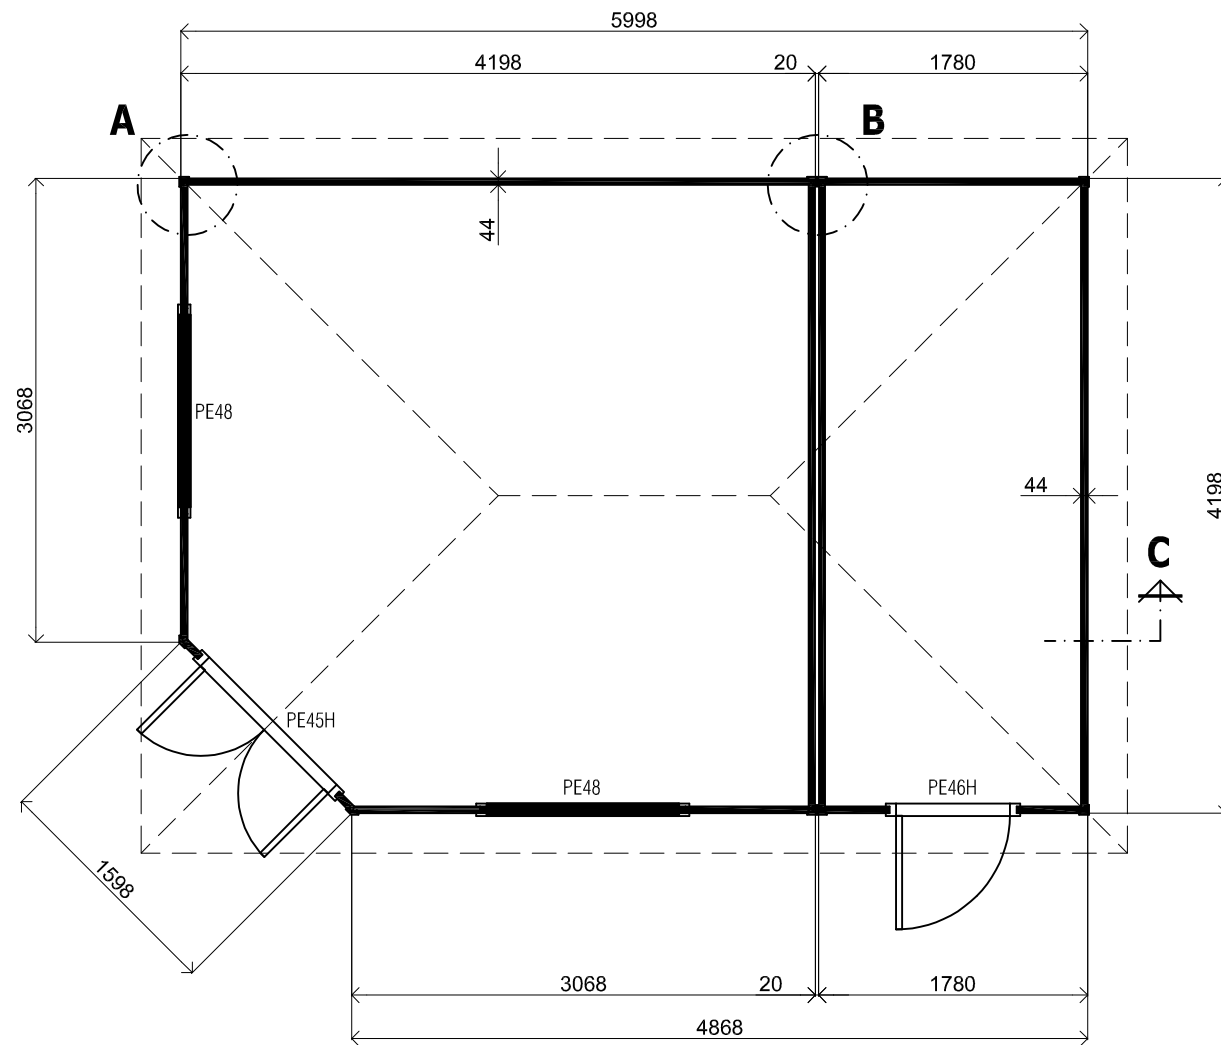

*Vooraanzicht / Front view / Vorderansicht*

*(R) Zijaanzicht / Side view / Seiten ansicht*

*Plattegrond / Plan*

*Prima Fifth Avenue*

Omschrijving / Description:  
420x600cm 44mm  
Onderdeel / Component:  
Bouwtekening / Construction drawing  
Dealer:  
Ref.:

Ordernr.:  
PFA12  
Schaal / Scale:  
1:50  
BLAD NR.:  
BT

**LUGARDE**<sup>®</sup>  
©LUGARDE Laren Holland  
www.lugarde.com  
sale@lugarde.nl  
*Simply the best*

*Achteraanzicht / Rear view / Hinterseite*

3700+

2330+

0+

*(L) Zijaanzicht / Side view / Seiten ansicht*

*Prima Fifth Avenue*

Omschrijving / Description:  
420x600cm 44mm  
Onderdeel / Component:  
Bouwtekening / Construction drawing  
Dealer:  
Dealer  
Ref.:  
Ref

Ordernr.:  
PFA12  
Schaal / Scale:  
1:50  
BLAD NR.:  
BT

**LUGARDE**®  
©LUGARDE® Laren Holland  
www.lugarde.com  
sale@lugarde.nl  
*Simply the best*