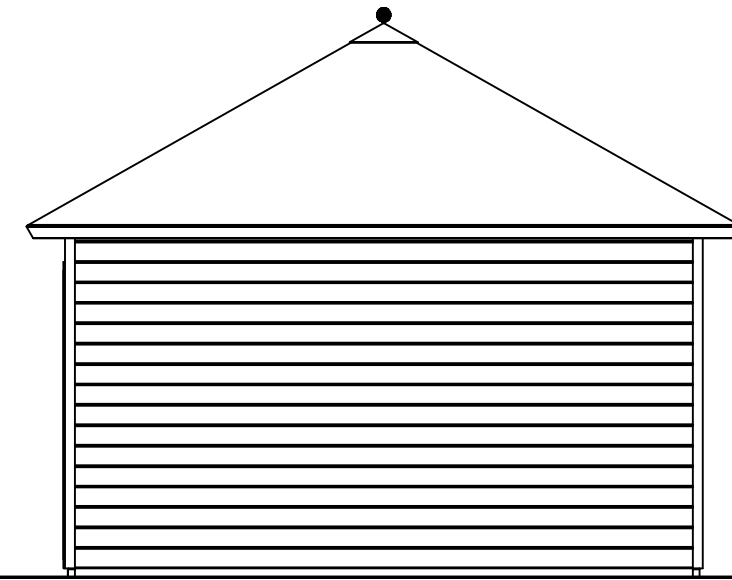

*Vooraanzicht / Front view / Vorderansicht*

*(R) Zijaanzicht / Side view / Seiten ansicht*

*Plattegrond / Plan*

*Prima Fifth Avenue*

Omschrijving / Description:  
420x600cm 44mm  
Onderdeel / Component:  
Bouwtekening / Construction drawing  
Dealer:  
Ref.:

Ordernr.:  
PFA12  
Schaal / Scale:  
1:50  
BLAD NR.:  
BT

**LUGARDE**<sup>®</sup>  
©LUGARDE Laren Holland  
www.lugarde.com  
sale@lugarde.nl  
*Simply the best*

*Achteraanzicht / Rear view / Hinterseite*

3700+

2330+

0+

*(L) Zijaanzicht / Side view / Seiten ansicht*

*Prima Fifth Avenue*

Omschrijving / Description:  
420x600cm 44mm  
Onderdeel / Component:  
Bouwtekening / Construction drawing  
Dealer:  
Dealer  
Ref.:  
Ref