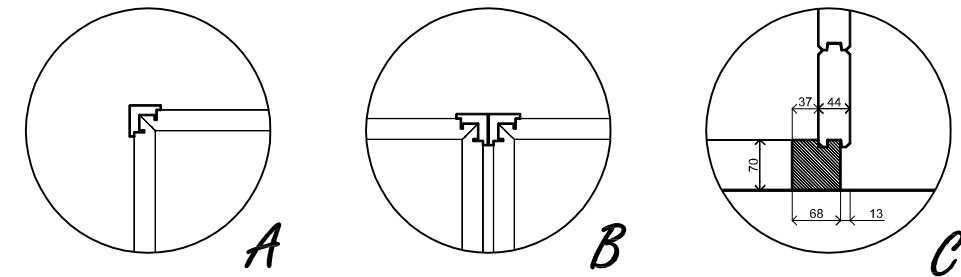

*Vooraanzicht / Front view / Vorderansicht*

*(R) Zijaanzicht / Side view / Seiten ansicht*

*Plattegrond / Plan*

*Prima Fifth Avenue*

Omschrijving / Description:  
420x600cm 44mm  
Onderdeel / Component:  
Bouwtekening / Construction drawing  
Dealer:  
Ref.:

Ordernr.:  
PFA12  
Schaal / Scale:  
1:50  
BLAD NR.:  
BT

**LUGARDE**<sup>®</sup>  
©LUGARDE Laren Holland  
www.lugarde.com  
sale@lugarde.nl  
*Simply the best*

*Achteraanzicht / Rear view / Hinterseite*

3700+

2330+

0+

*(L) Zijaanzicht / Side view / Seiten ansicht*

*Prima Fifth Avenue*

Omschrijving / Description:  
420x600cm 44mm  
Onderdeel / Component:  
Bouwtekening / Construction drawing  
Dealer:  
Dealer  
Ref.:  
Ref