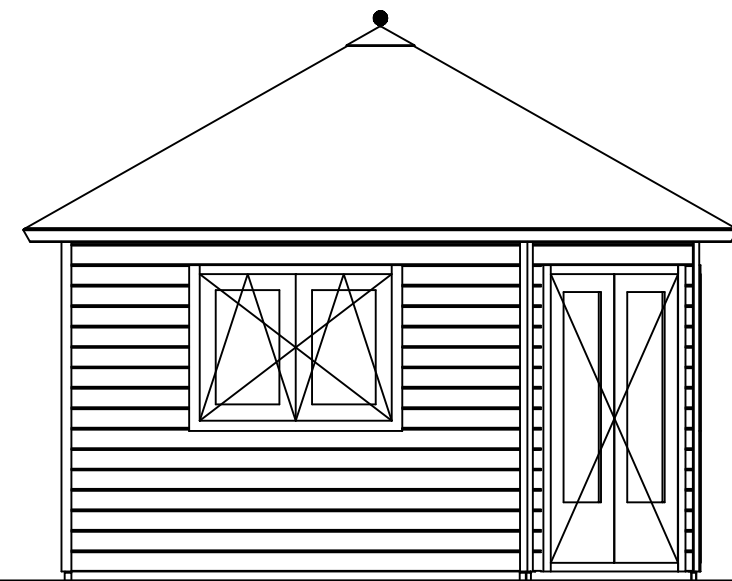

*Vooraanzicht / Front view / Vorderansicht*

*(R) Zijaanzicht / Side view / Seiten ansicht*

*Plattegrond / Plan*

*Prima Fifth Avenue*

Omschrijving / Description:  
420x600cm 44mm  
Onderdeel / Component:  
Bouwtekening / Construction drawing  
Dealer:  
Ref.:

Ordernr.:  
PFA12  
Schaal / Scale:  
1:50  
BLAD NR.:  
BT

**LUGARDE**<sup>®</sup>  
©LUGARDE Laren Holland  
www.lugarde.com  
sale@lugarde.nl  
*Simply the best*

*Achteraanzicht / Rear view / Hinterseite*

3700+

2330+

0+

*(L) Zijaanzicht / Side view / Seiten ansicht*

*Prima Fifth Avenue*

Omschrijving / Description:  
420x600cm 44mm  
Onderdeel / Component:  
Bouwtekening / Construction drawing  
Dealer:  
Dealer  
Ref.:  
Ref