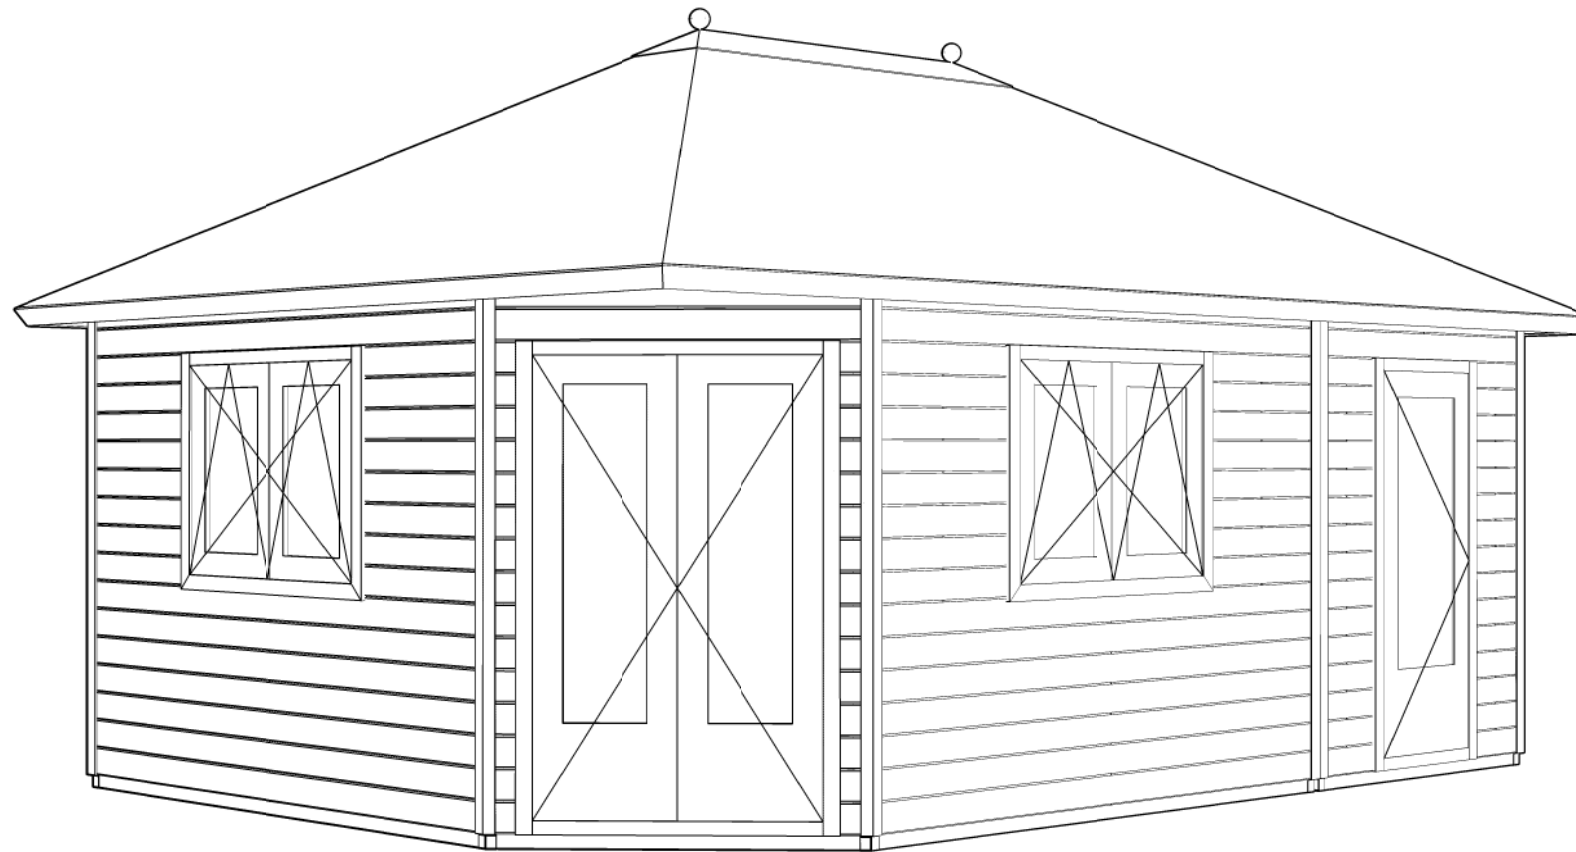

Ordernr.:  
PFA12  
Schaal / Scale:  
1:50  
BLAD NR.:  
BT

**LUGARDE**<sup>®</sup>  
©LUGARDE Laren Holland  
www.lugarde.com  
sale@lugarde.nl  
*Simply the best*

*Achteraanzicht / Rear view / Hinterseite*

3700+

2330+

0+

*(L) Zijaanzicht / Side view / Seiten ansicht*

*Prima Fifth Avenue*

Omschrijving / Description:  
420x600cm 44mm  
Onderdeel / Component:  
Bouwtekening / Construction drawing  
Dealer:  
Dealer  
Ref.:  
Ref