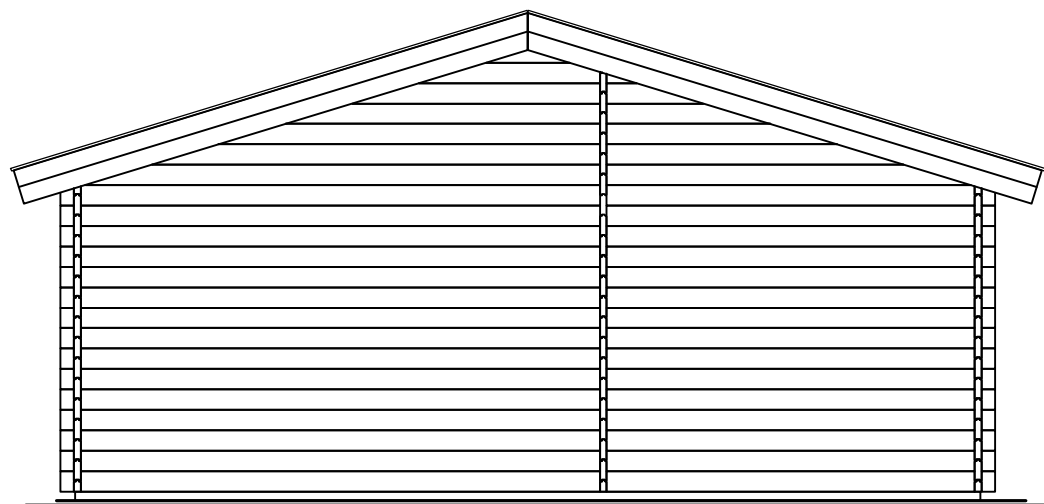

achteraanzicht / rear view

"FLORENCE"

Blokhut/Log cabin

ca. 600x400cm

44mm BF01

68mm BF02

LUGARDE®

©LUGARDE® Laren Holland
www.lugarde.com
sale@lugarde.nl

Simply the best