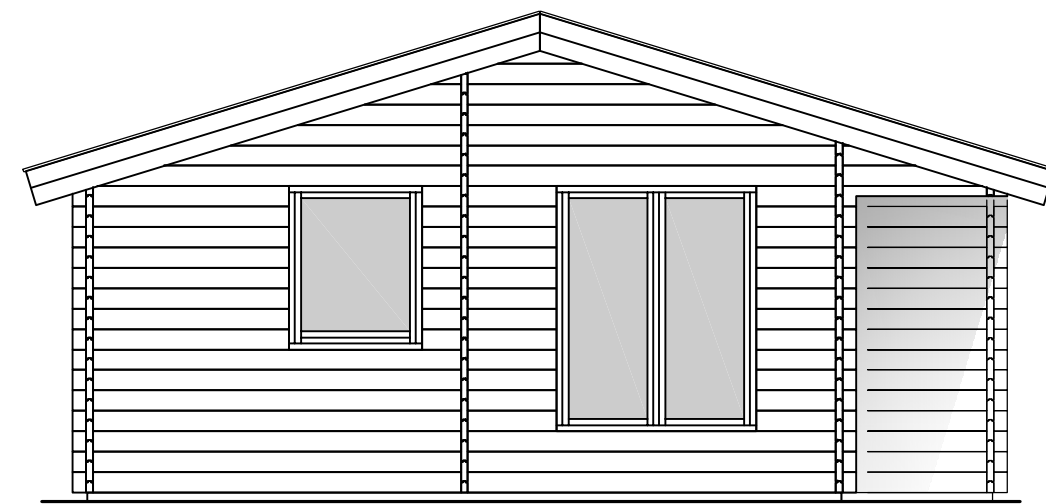

## "FLORENCE"

Blokhut/Log cabin

ca. 600x400cm

44mm BF01

68mm BF02

**LUGARDE**®

©LUGARDE® Laren Holland  
www.lugarde.com  
sale@lugarde.nl

*Simply the best*

*zyaanzicht (r) side view (r)*

*vooraanzicht / front view*

## "FLORENCE"

*Blokhut/Log cabin*

ca. 600x400cm

44mm BF01

68mm BF02

**LUGARDE**®

©LUGARDE® Laren Holland

[www.lugarde.com](http://www.lugarde.com)