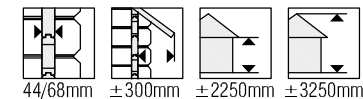

## "FLORENCE"

Blokhut/Log cabin

ca. 600x400cm

44mm BF01

68mm BF02

**LUGARDE**®

©LUGARDE® Laren Holland  
www.lugarde.com  
sale@lugarde.nl

*Simply the best*