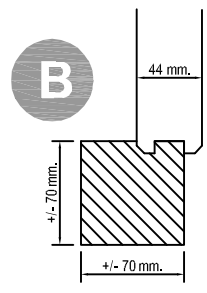

Gewicht
Weight : 1600 kg.

Oppervlakte
Oberfläche
Area +/- 18 m²

Inhoud
Inhalt
Contents : +/- 49 m³