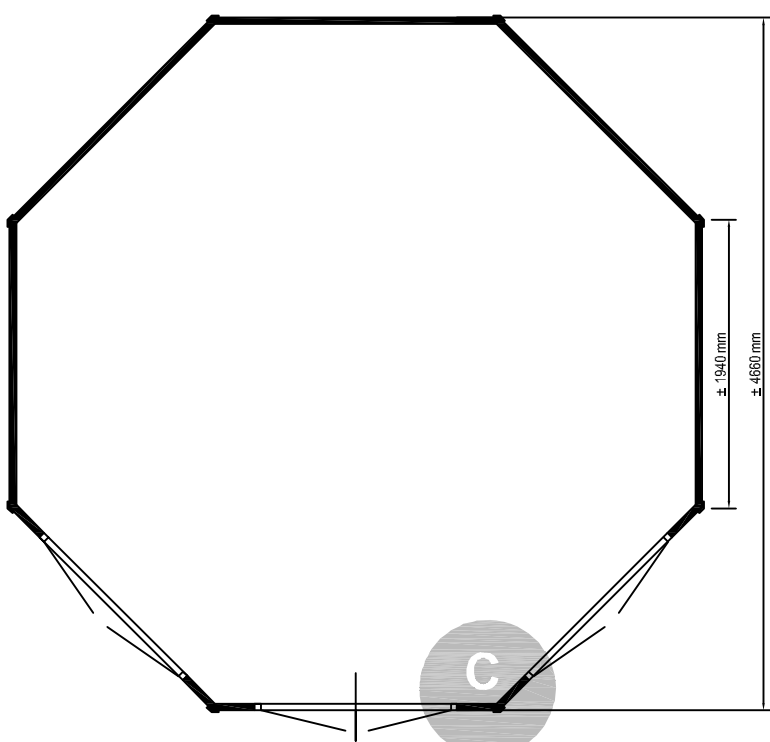

LU GARDE ©

LUGARDE HOLLAND
Tel./Phone ++31 (0)573 40 18 00
www.lugarde.com

PRIMA
Grand Five