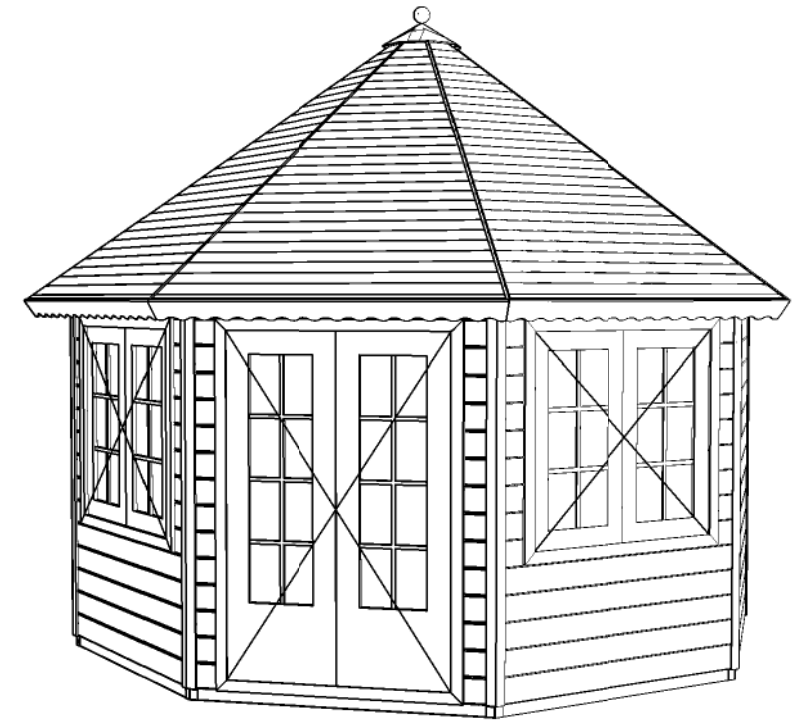

(L) Zijaanzicht / Side view / Seiten ansicht

Vooraanzicht / Front view / Vorderansicht

(R) Zijaanzicht / Side view / Seiten ansicht

Achteraanzicht / Rear view / Hinterseite

3710+

2050+

Peil 0+

Plattegrond / Plan

### Prima Grand Four

Omschrijving / Description:  
PG12  
Onderdeel / Component:  
Bouwtekening / Construction drawing  
Dealer:  
Lugarde  
Ref.:  
Ref

Ordernr.:  
Order NR  
Schaal / Scale:  
1:50  
BLAD NR.:  
BT