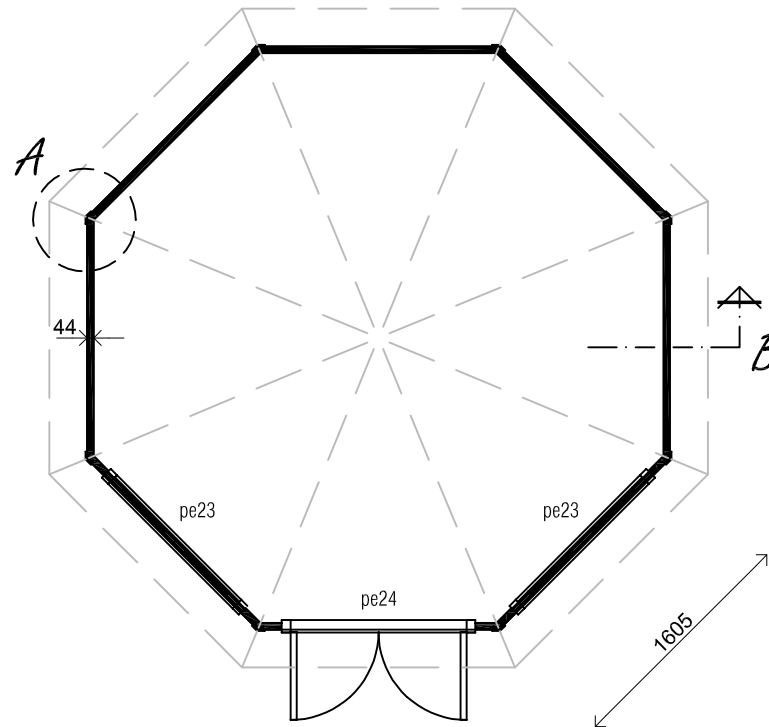

(L) Zijaanzicht / Side view / Seiten ansicht

Vooraanzicht / Front view / Vorderansicht

(R) Zijaanzicht / Side view / Seiten ansicht

Achteraanzicht / Rear view / Hinterseite

3710+

2050+

Peil 0+

Plattegrond / Plan

### Prima Grand Four

Omschrijving / Description:  
PG12  
Onderdeel / Component:  
Bouwtekening / Construction drawing  
Dealer:  
Lugarde  
Ref.:  
Ref

Ordernr.:  
Order NR  
Schaal / Scale:  
1:50  
BLAD NR.:  
BT