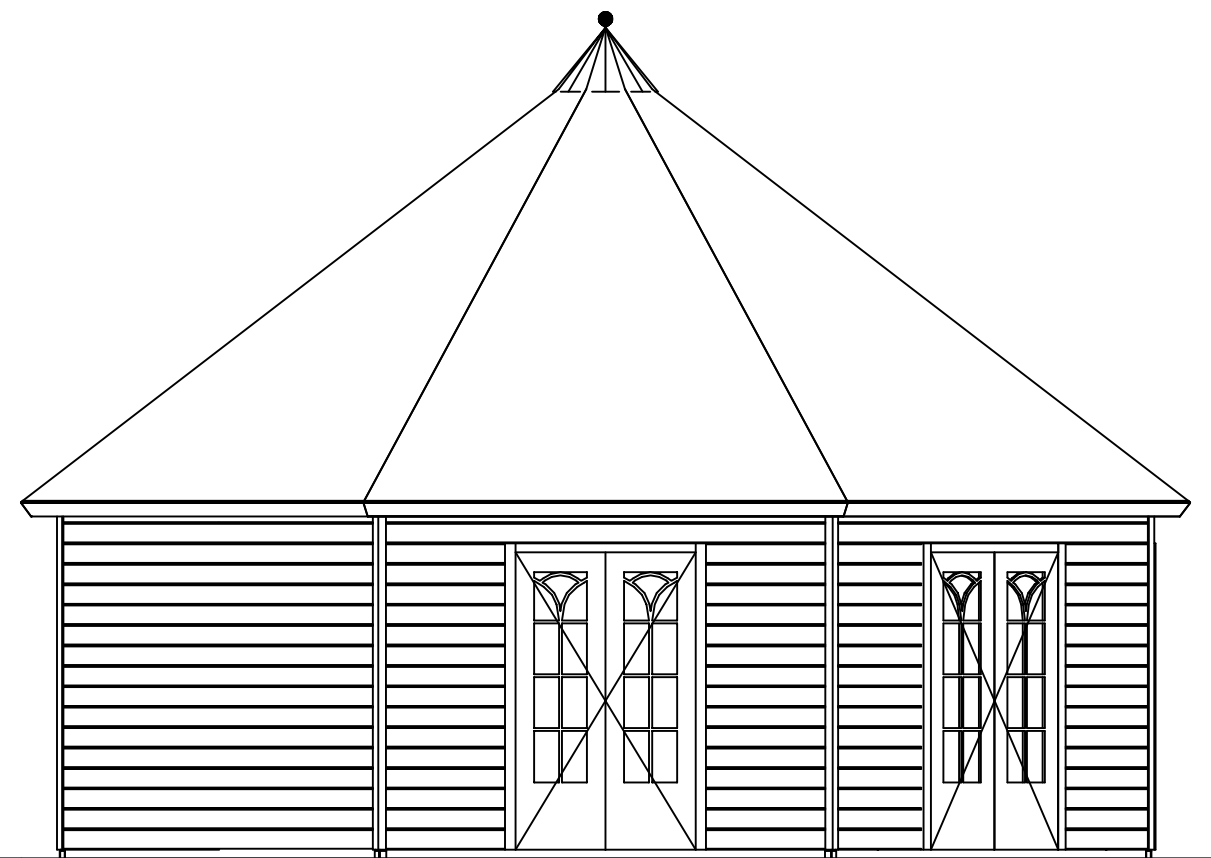

*Prima Ø730*

Omschrijving / Description:  
 Ø730cm 44mm  
 Onderdeel / Component:  
 Bouwtekening / Construction drawing  
 Dealer:  
 Dealer  
 Ref.:  
 4x PE28H

Ordernr.:  
 Ordernr  
 Schaal / Scale:  
 1:50  
 BLAD NR.:  
 BT

*Achteraanzicht / Rear view / Hinterseite*

5500+

2365+

Peil 0+

*(L) Zijaanzicht / Side view / Seiten ansicht*

*Prima Ø730*

Omschrijving / Description:  
 Ø730cm 44mm  
 Onderdeel / Component:  
 Bouwtekening / Construction drawing  
 Dealer:  
 Dealer  
 Ref.:  
 4x PE28H