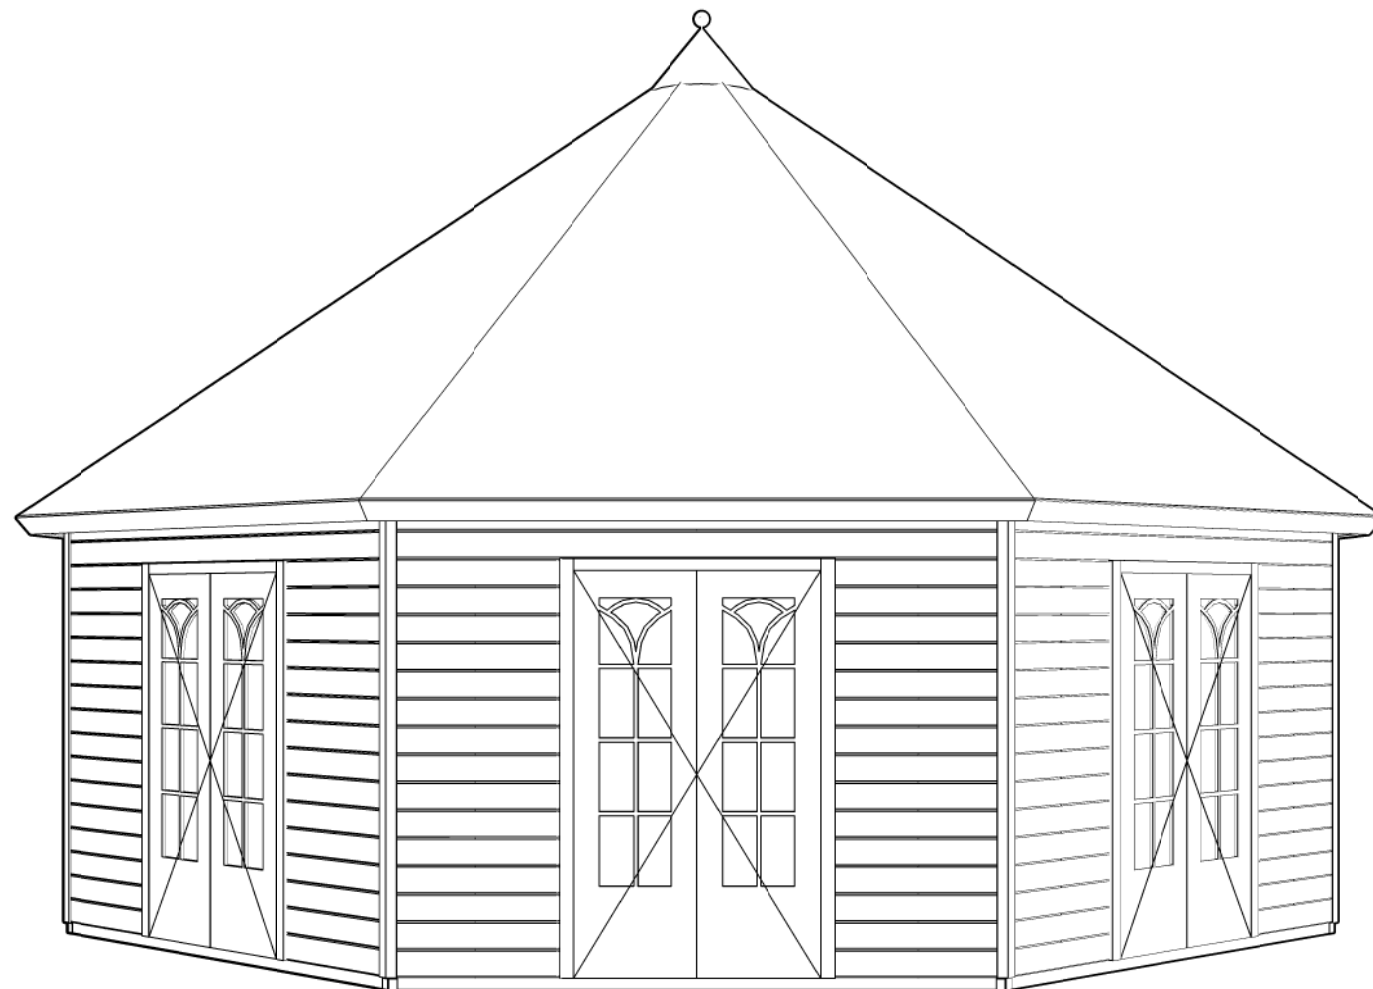

Plattegrond / Plan

Prima Ø730

Omschrijving / Description:  
 Ø730cm 44mm  
 Onderdeel / Component:  
 Bouwtekening / Construction drawing  
 Dealer:  
 Dealer  
 Ref.:  
 4x PE28H

Ordernr.:  
 Ordernr  
 Schaal / Scale:  
 1:50  
 BLAD NR.:  
 BT

**LUGARDE**®  
 ©LUGARDE® Laren Holland  
 www.lugarde.com  
 sale@lugarde.nl  
*Simply the best*

*Vooraanzicht / Front view / Vorderansicht*

5500+

2365+

Peil 0+

*(R) Zijaanzicht / Side view / Seiten ansicht*

*Prima Ø730*

Omschrijving / Description:  
 Ø730cm 44mm  
 Onderdeel / Component:  
 Bouwtekening / Construction drawing  
 Dealer:  
 Dealer  
 Ref.:  
 4x PE28H

Ordernr.:  
 Ordernr  
 Schaal / Scale:  
 1:50  
 BLAD NR.:  
 BT