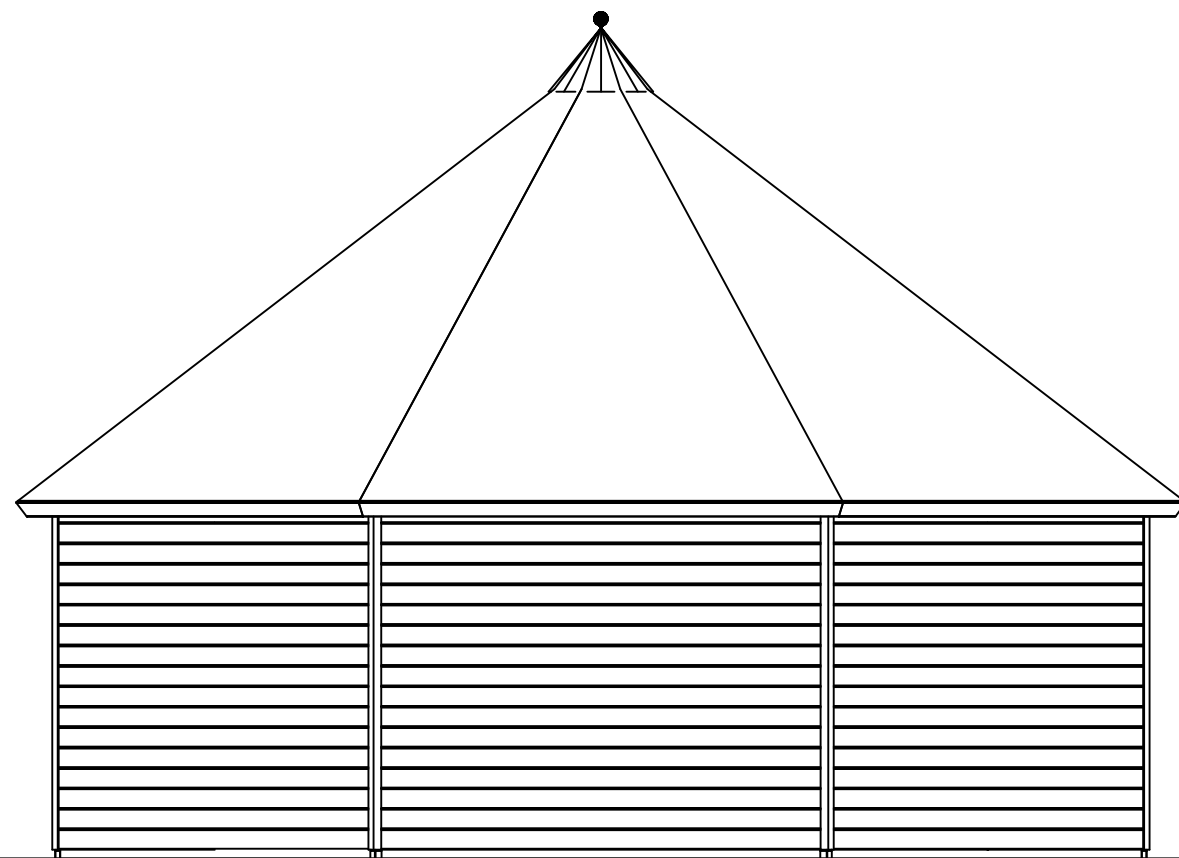

Plattegrond / Plan

Prima Ø730

Omschrijving / Description:  
 Ø730cm 44mm  
 Onderdeel / Component:  
 Bouwtekening / Construction drawing  
 Dealer:  
 Dealer  
 Ref.:  
 4x PE28H

Ordernr.:  
 Ordernr  
 Schaal / Scale:  
 1:50  
 BLAD NR.:  
 BT

**LUGARDE**®  
 ©LUGARDE® Laren Holland  
 www.lugarde.com  
 sale@lugarde.nl  
*Simply the best*

*Vooraanzicht / Front view / Vorderansicht*

5500+

2365+

Peil 0+

*(R) Zijaanzicht / Side view / Seiten ansicht*

*Prima Ø730*

Omschrijving / Description:  
 Ø730cm 44mm  
 Onderdeel / Component:  
 Bouwtekening / Construction drawing  
 Dealer:  
 Dealer  
 Ref.:  
 4x PE28H

Ordernr.:  
 Ordernr  
 Schaal / Scale:  
 1:50  
 BLAD NR.:  
 BT

*Achteraanzicht / Rear view / Hinterseite*

5500+

2365+

Peil 0+

*(L) Zijaanzicht / Side view / Seiten ansicht*

*Prima Ø730*

Omschrijving / Description:  
 Ø730cm 44mm  
 Onderdeel / Component:  
 Bouwtekening / Construction drawing  
 Dealer:  
 Dealer  
 Ref.:  
 4x PE28H