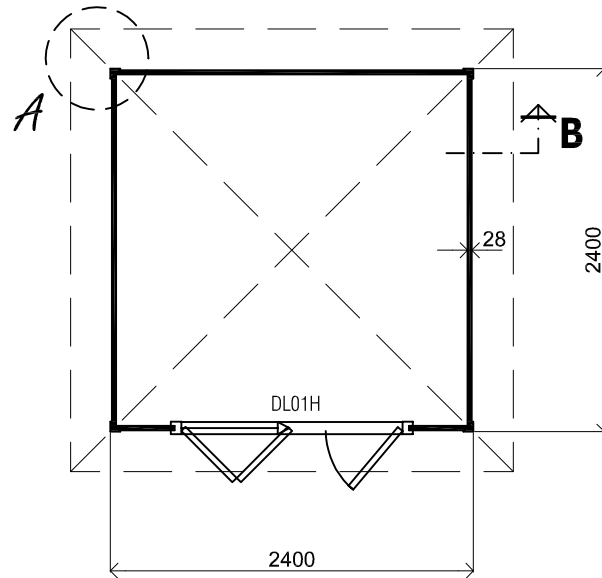

(L) Zijaanzicht / Side view / Seiten ansicht

Vooranzicht / Front view / Vorderansicht

(R) Zijaanzicht / Side view / Seiten ansicht

Achteraanzicht / Rear view / Hinterseite

3000+

Peil 0+

Plattegrond / Plan

Prima Jessica

Omschrijving / Description:
240x240cm 28mm
Onderdeel / Component:
Bouwtekening / Construction drawing
Dealer:
Lugarde
Ref.:
ref

Ordernr.:
PJ16
Schaal / Scale:
1:50

BLAD NR.:
BT

LUGARDE®

©LUGARDE® Laren Holland
www.lugarde.com
sale@lugarde.nl