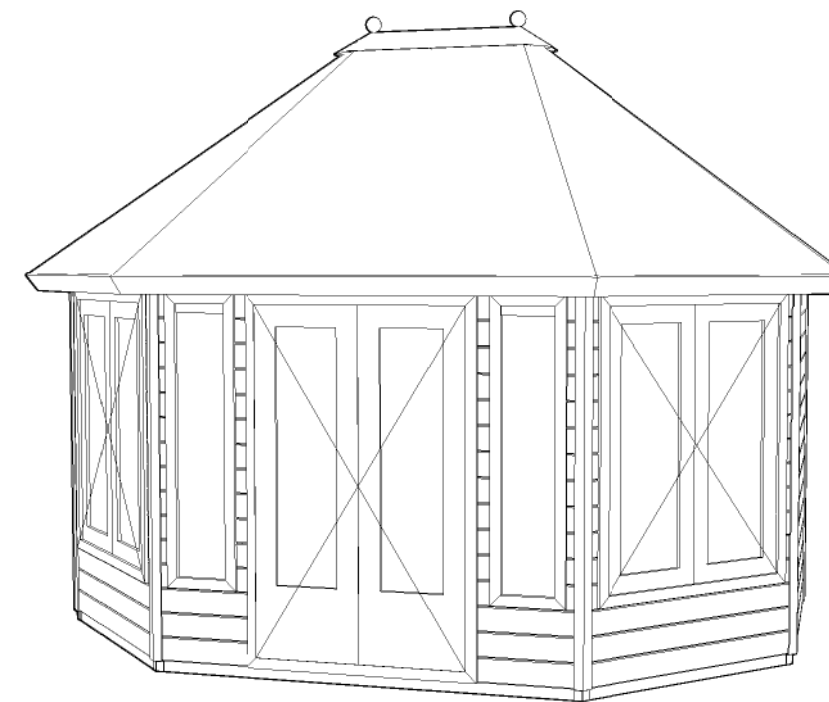

(L) Zijaanzicht / Side view / Seiten ansicht

Voor-aanzicht / Front view / Vorderansicht

(R) Zijaanzicht / Side view / Seiten ansicht

Achteraanzicht / Rear view / Hinterseite

Plattegrond / Plan

A

B

### Prima Josephine

Omschrijving / Description:  
ca. 445x350cm 44mm  
Onderdeel / Component:  
Bouwtekening / Construction drawing  
Dealer:  
Ref.:

Ordernr.:  
PJ12  
Schaal / Scale:  
1:50  
BLAD NR.:  
BT