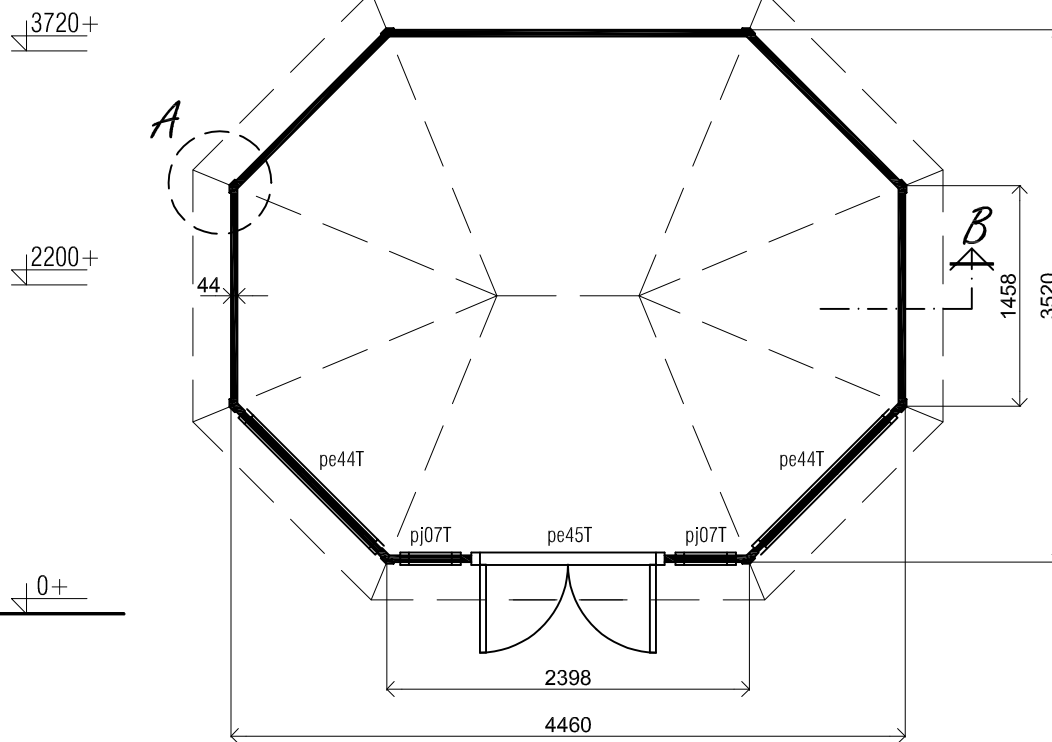

(L) Zijaanzicht / Side view / Seiten ansicht

Voor-aanzicht / Front view / Vorderansicht

(R) Zijaanzicht / Side view / Seiten ansicht

Achteraanzicht / Rear view / Hinterseite

Plattegrond / Plan

A

B

### Prima Josephine

Omschrijving / Description:  
ca. 445x350cm 44mm  
Onderdeel / Component:  
Bouwtekening / Construction drawing  
Dealer:  
Ref.:

Ordernr.:  
PJ12  
Schaal / Scale:  
1:50  
BLAD NR.:  
BT