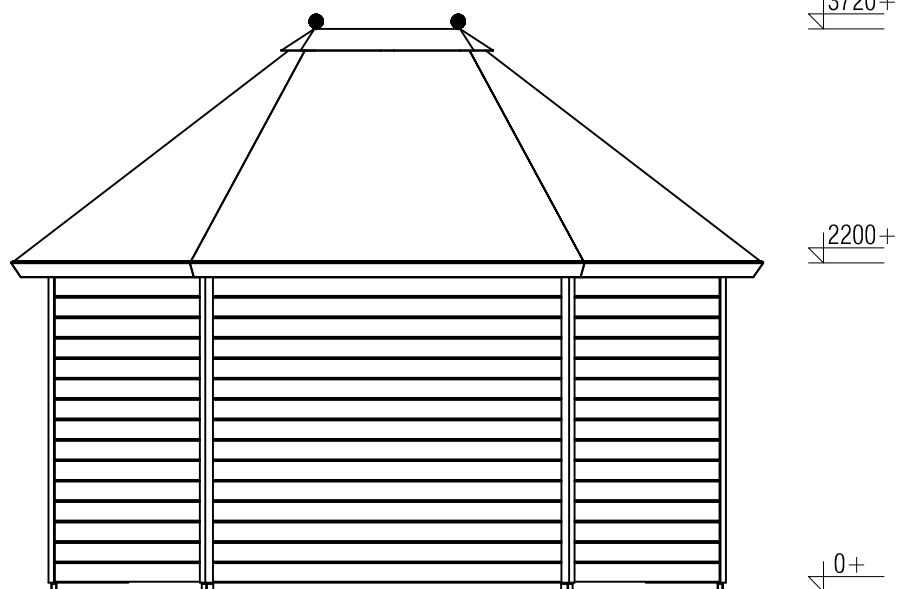

(L) Zijaanzicht / Side view / Seiten ansicht

Voor-aanzicht / Front view / Vorderansicht

(R) Zijaanzicht / Side view / Seiten ansicht

Achteraanzicht / Rear view / Hinterseite

Plattegrond / Plan

A

B

### Prima Josephine

Omschrijving / Description:  
ca. 445x350cm 44mm  
Onderdeel / Component:  
Bouwtekening / Construction drawing  
Dealer:  
Ref.:

Ordernr.:  
PJ12  
Schaal / Scale:  
1:50  
BLAD NR.:  
BT