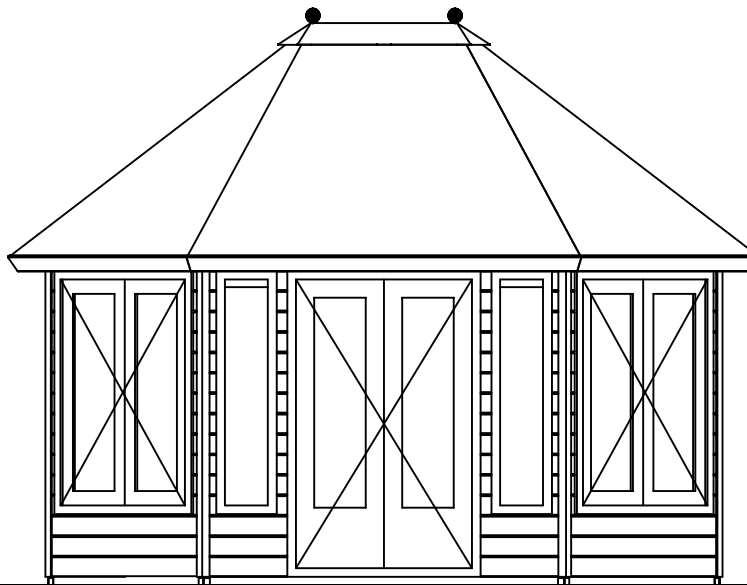

(L) Zijaanzicht / Side view / Seiten ansicht

Voor-aanzicht / Front view / Vorderansicht

(R) Zijaanzicht / Side view / Seiten ansicht

Achteraanzicht / Rear view / Hinterseite

Plattegrond / Plan

A

B

### Prima Josephine

Omschrijving / Description:  
ca. 445x350cm 44mm  
Onderdeel / Component:  
Bouwtekening / Construction drawing  
Dealer:  
Ref.:

Ordernr.:  
PJ12  
Schaal / Scale:  
1:50  
BLAD NR.:  
BT