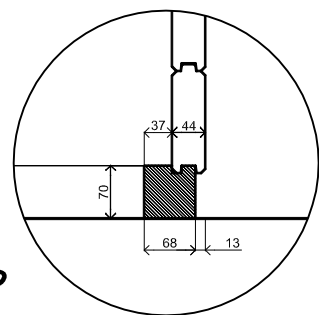

(L) Zijaanzicht / Side view / Seiten ansicht

Voor-aanzicht / Front view / Vorderansicht

(R) Zijaanzicht / Side view / Seiten ansicht

Achteraanzicht / Rear view / Hinterseite

Plattegrond / Plan

A

B

### Prima Josephine

Omschrijving / Description:  
ca. 445x350cm 44mm  
Onderdeel / Component:  
Bouwtekening / Construction drawing  
Dealer:  
Ref.:

Ordernr.:  
PJ12  
Schaal / Scale:  
1:50  
BLAD NR.:  
BT