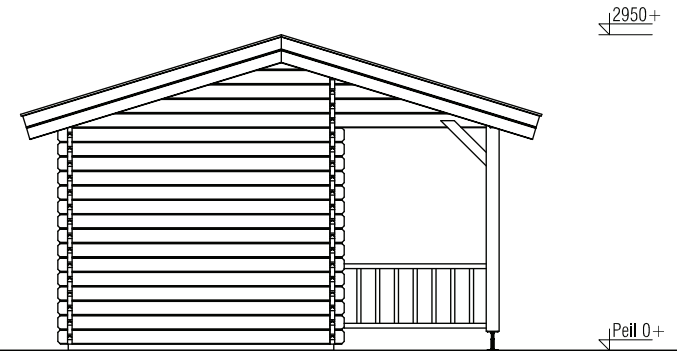

vooraanzicht / front view

(L) zijaanzicht / side view

achteraanzicht / rear view

(R) zijaanzicht / side view

Plattegrond / Plan

### Blokkhut / Log cabin - Kingswood

Omschrijving / Description:  
400 x 750m / 44mm  
Onderdeel / Component:  
Bouwtekening / Construction drawing  
Dealer:  
Lugarde NL  
Ref.:  
Kingswood

Ordernr.:  
BK01  
Schaal / Scale:  
1:50  
BLAD NR.:  
01