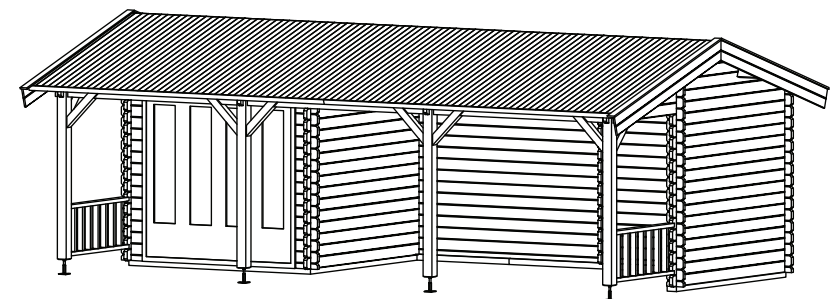

### Blokkhut / Log cabin - Kingswood

Omschrijving / Description:  
400 x 750m / 44mm  
Onderdeel / Component:  
Bouwtekening / Construction drawing  
Dealer:  
Lugarde NL  
Ref.:  
Kingswood

Ordernr.:  
BK01  
Schaal / Scale:  
1:50  
BLAD NR.:  
01