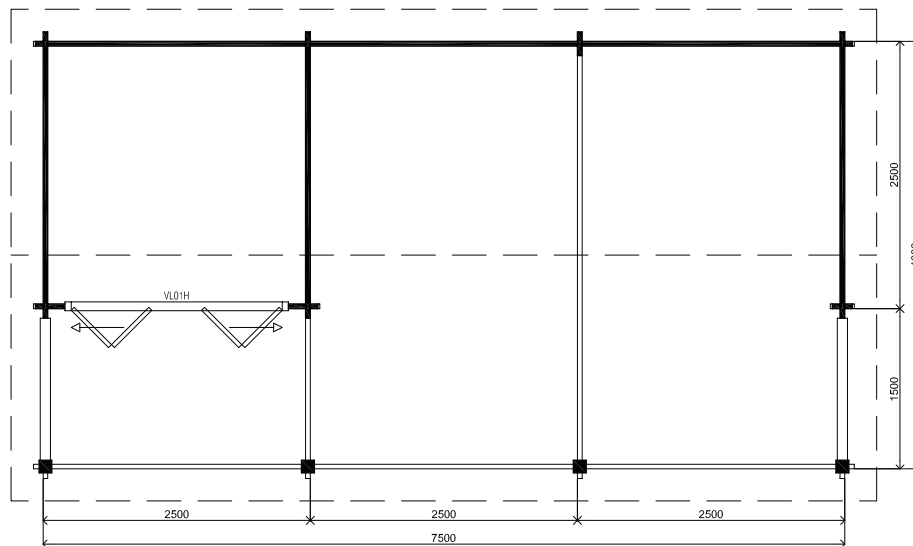

vooraanzicht / front view

(L) zijaanzicht / side view

achteraanzicht / rear view

(R) zijaanzicht / side view

Plattegrond / Plan

### Blokkhut / Log cabin - Kingswood

Omschrijving / Description:  
400 x 750m / 44mm  
Onderdeel / Component:  
Bouwtekening / Construction drawing  
Dealer:  
Lugarde NL  
Ref.:  
Kingswood

Ordernr.:  
BK01  
Schaal / Scale:  
1:50  
BLAD NR.:  
01