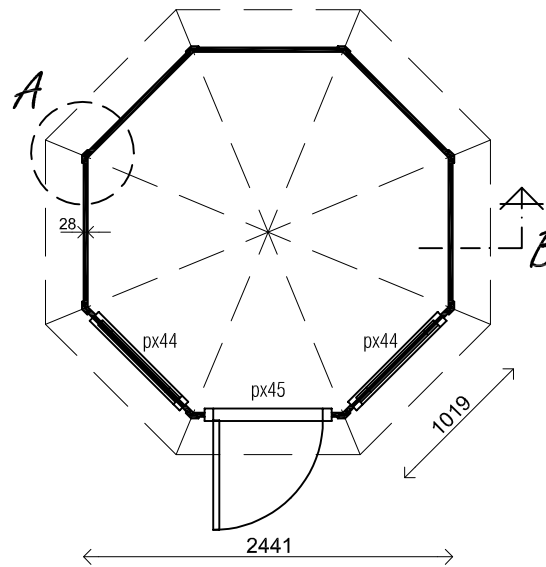

(L) Zijaanzicht / Side view / Seiten ansicht

Vooraanzicht / Front view / Vorderansicht

(R) Zijaanzicht / Side view / Seiten ansicht

Achteraanzicht / Rear view / Hinterseite

2875+

2000+

Peil 0+

Plattegrond / Plan

Prima Leonie

A

B

Omschrijving / Description:
Prima Leonie Ø250cm 28mm
Onderdeel / Component:
Bouwtekening / Construction drawing
Dealer:
Dealer
Ref.:
Ref.

Ordernr.:
PL02
Schaal / Scale:
1:50

BLAD NR.:
BT

LUGARDE®