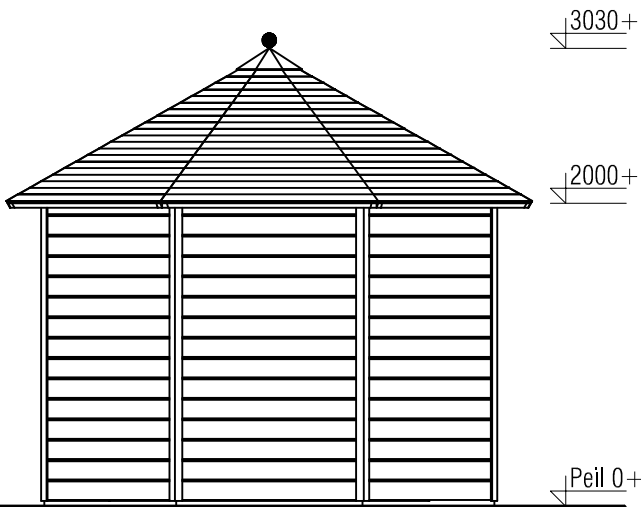

(L) Zijaanzicht / Side view / Seiten ansicht

Vooraanzicht / Front view / Vorderansicht

(R) Zijaanzicht / Side view / Seiten ansicht

Achteraanzicht / Rear view / Hinterseite

Plattegrond / Plan

Prima Louisa

A

B

Omschrijving / Description:
Prima Louisa Ø300cm 28mm
Onderdeel / Component:
Bouwtekening / Construction drawing
Dealer:
Dealer
Ref.:
Ref.

Ordernr.:
PLO5
Schaal / Scale:
1:50
BLAD NR.:
BT

LUGARDE®

©LUGARDE® Laren Holland
www.lugarde.com
sale@lugarde.nl