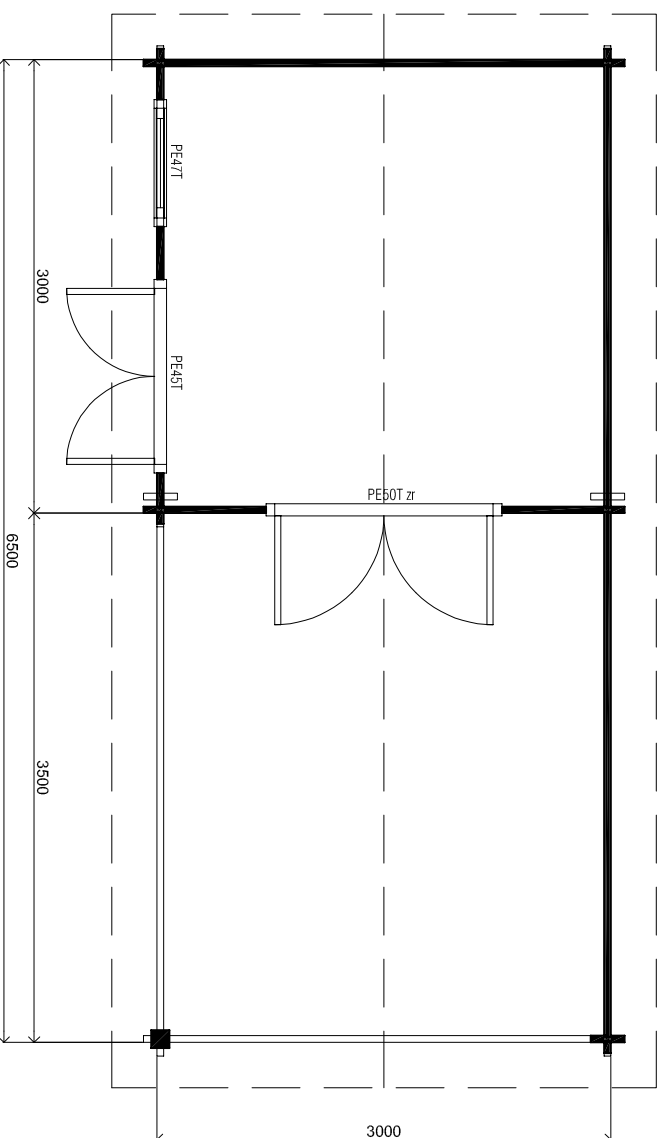

voorzicht / front view

(L) zijzicht / side view

2935+

Peil 0+

achterzicht / rear view

(R) zijzicht / side view

2935+

Peil 0+

Plattegrond / Plan

Blokhut / Log cabin - Mallorca

Omschrijving / Description:  
300 x 600cm / 44mm  
Onderdeel / Component:  
Bouwtekening / Construction drawing

Dealer:  
Lugarde NL  
Ref.:  
Mallorca

Ordernr.:  
BM05  
Schaal / Scale:  
1:50  
BLAD NR.:  
01