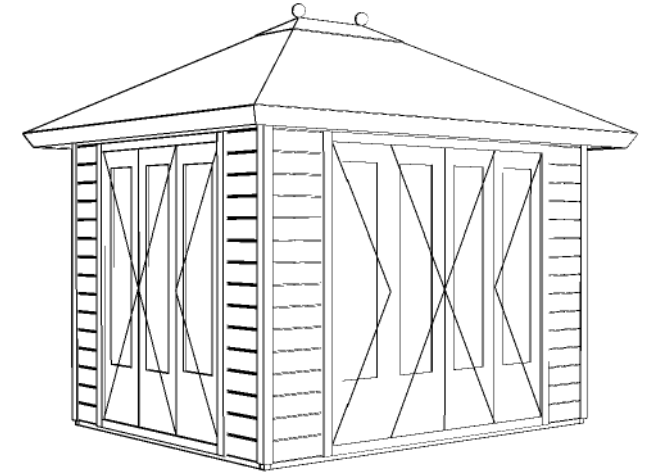

(L) Zijaanzicht / Side view / Seiten ansicht

Vooraanzicht / Front view / Vorderansicht

(R) Zijaanzicht / Side view / Seiten ansicht

Achteraanzicht / Rear view / Hinterseite

Plattegrond / Plan

Prima 4hoek

A

B

Omschrijving / Description:
240x300cm 28mm
Onderdeel / Component:
Bouwtekening / Construction drawing
Dealer:
Lugarde
Ref.:
1x DL01H 1xVL01H

Ordernr.:
ordernr
Schaal / Scale:
1: 50

BLAD NR.:
BT

LUGARDE®

©LUGARDE® Laren Holland
www.lugarde.com
sale@lugarde.nl