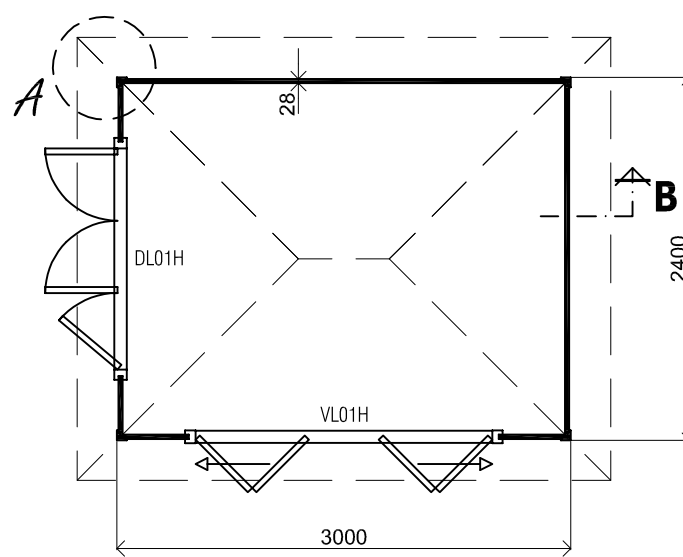

(L) Zijaanzicht / Side view / Seiten ansicht

Vooraanzicht / Front view / Vorderansicht

(R) Zijaanzicht / Side view / Seiten ansicht

Achteraanzicht / Rear view / Hinterseite

Plattegrond / Plan

Prima 4hoek

A

B

Omschrijving / Description:
240x300cm 28mm
Onderdeel / Component:
Bouwtekening / Construction drawing
Dealer:
Lugarde
Ref.:
1x DL01H 1xVL01H

Ordernr.:
ordernr
Schaal / Scale:
1: 50

BLAD NR.:
BT

LUGARDE®

©LUGARDE® Laren Holland
www.lugarde.com
sale@lugarde.nl