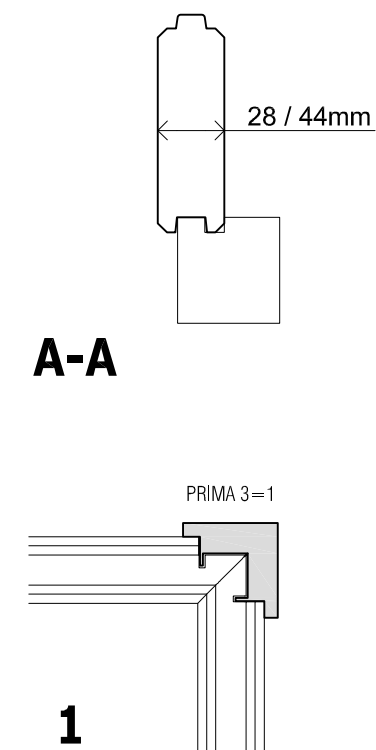

(L) Zijaanzicht / Side view / Seiten ansicht

Vooraanzicht / Front view / Vorderansicht

(R) Zijaanzicht / Side view / Seiten ansicht

Achteraanzicht / Rear view / Hinterseite

Plattegrond / Plan

Prima MONIQUE

Omschrijving / Description:
ca. 300 x 480 cm / 28 & 44mm
Onderdeel / Component:
Bouwtekening / Construction drawing
Dealer:
Lugarde
Ref.:
28mm: PM06 / 44mm: PM07

Ordernr.:
.....
Schaal / Scale:
1:50
BLAD NR.:
BT