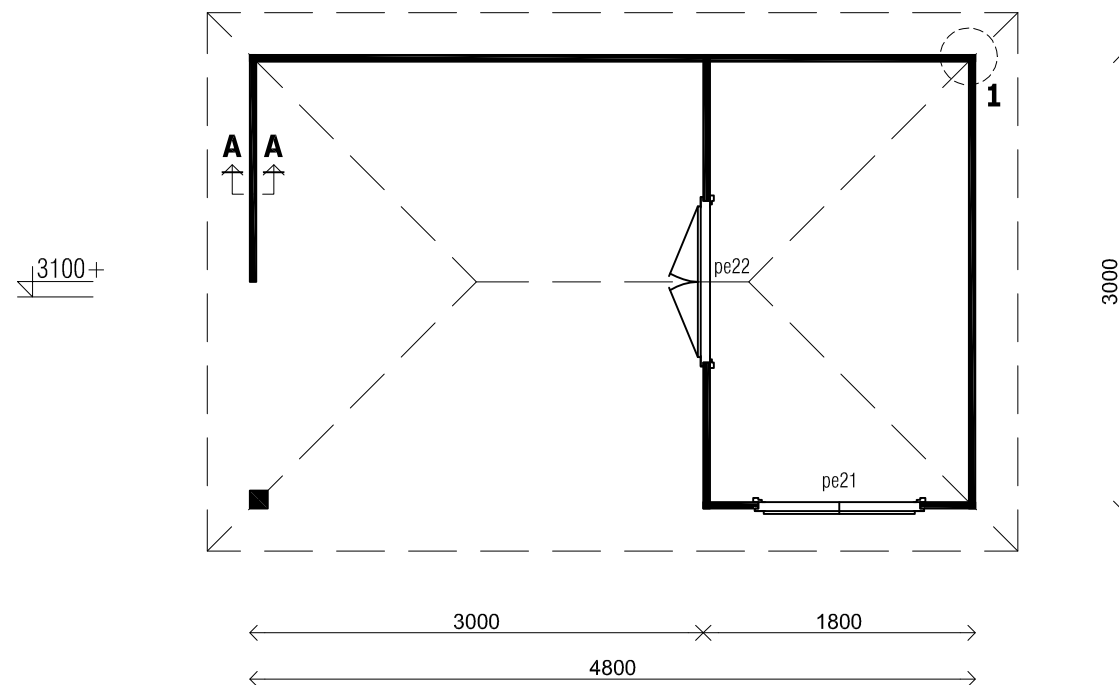

(L) Zijaanzicht / Side view / Seiten ansicht

Vooraanzicht / Front view / Vorderansicht

(R) Zijaanzicht / Side view / Seiten ansicht

Achteraanzicht / Rear view / Hinterseite

Plattegrond / Plan

Prima MONIQUE

Omschrijving / Description:
ca. 300 x 480 cm / 28 & 44mm
Onderdeel / Component:
Bouwtekening / Construction drawing
Dealer:
Lugarde
Ref.:
28mm: PM06 / 44mm: PM07

Ordernr.:
.....
Schaal / Scale:
1:50
BLAD NR.:
BT