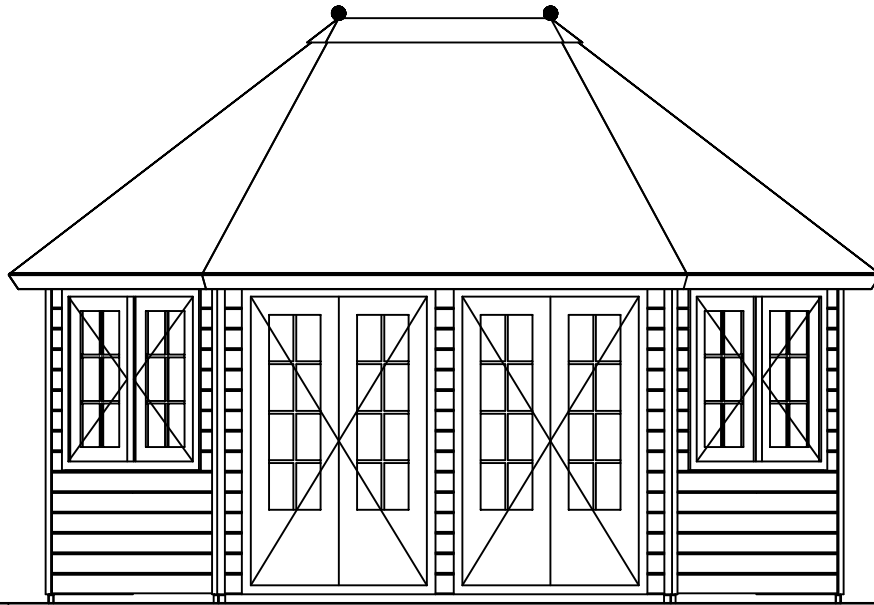

Plattegrond / Plan

A

B

Prima Nadine

Omschrijving / Description:
 525x385cm 44mm
 Onderdeel / Component:
 Bouwtekening / Construction drawing
 Dealer:
 Lugarde
 Ref.:
 Ref

Ordernr.:
 PN01
 Schaal / Scale:
 1:50
 BLAD NR.:
 BT

LUGARDE®

©LUGARDE® Laren Holland
 www.lugarde.com
 sale@lugarde.nl

Simply the best

3850+

2200+

Peil 0+

Voor-aanzicht / Front view / Vorderansicht

(R) Zijaanzicht / Side view / Seiten ansicht

Prima Nadine

Omschrijving / Description:
525x385cm 44mm
Onderdeel / Component:
Bouwtekening / Construction drawing
Dealer:
Lugarde
Ref.:
Ref

Ordernr.:
PN01
Schaal / Scale:
1:50
BLAD NR.:
BT

LUGARDE®

©LUGARDE® Laren Holland
www.lugarde.com
sale@lugarde.nl

Simply the best

Achteraanzicht / Rear view / Hinterseite

(L) Zijaanzicht / Side view / Seiten ansicht

Prima Nadine

Omschrijving / Description:
525x385cm 44mm
Onderdeel / Component:
Bouwtekening / Construction drawing
Dealer:
Lugarde
Ref.:
Ref