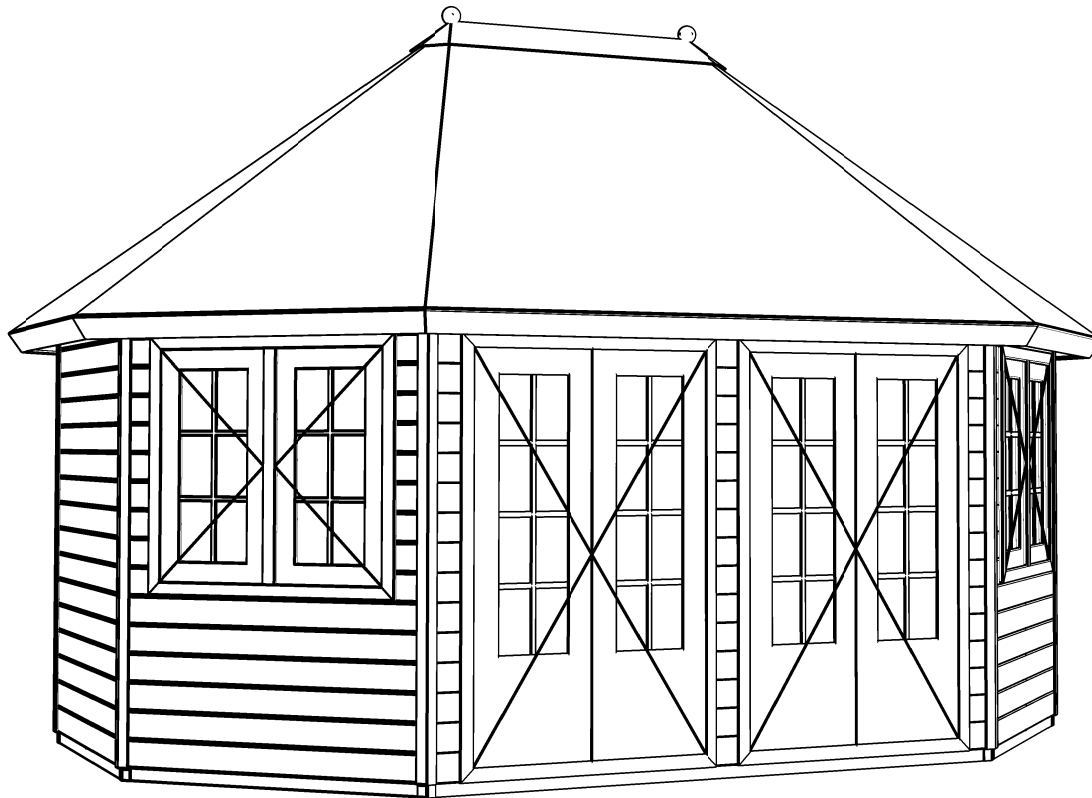

Simply the best

Achteraanzicht / Rear view / Hinterseite

(L) Zijaanzicht / Side view / Seiten ansicht

Prima Nadine

Omschrijving / Description:
525x385cm 44mm
Onderdeel / Component:
Bouwtekening / Construction drawing
Dealer:
Lugarde
Ref.:
Ref

Ordernr.:
PN01
Schaal / Scale:
1:50
BLAD NR.:
BT

LUGARDE®

©LUGARDE® Laren Holland
www.lugarde.com
sale@lugarde.nl

Simply the best

Prima Nadine

Omschrijving / Description:
525x385cm 44mm
Onderdeel / Component:
Bouwtekening / Construction drawing
Dealer:
Lugarde
Ref.:
Ref