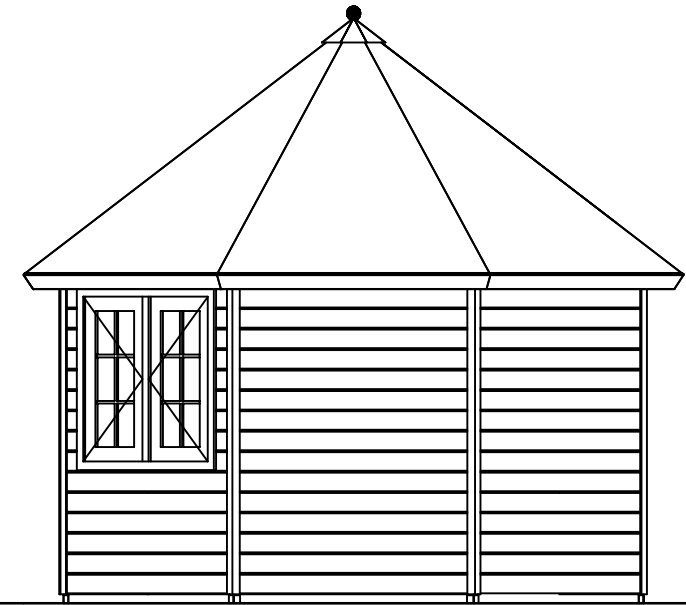

Plattegrond / Plan

A

B

Prima Nadine

Omschrijving / Description:
 525x385cm 44mm
 Onderdeel / Component:
 Bouwtekening / Construction drawing
 Dealer:
 Lugarde
 Ref.:
 Ref

Ordernr.:
 PN01
 Schaal / Scale:
 1:50
 BLAD NR.:
 BT

LUGARDE®

©LUGARDE® Laren Holland
 www.lugarde.com
 sale@lugarde.nl

Simply the best

3850+

2200+

Peil 0+

Voor-aanzicht / Front view / Vorderansicht

(R) Zijaanzicht / Side view / Seiten ansicht

Prima Nadine

Omschrijving / Description:
525x385cm 44mm
Onderdeel / Component:
Bouwtekening / Construction drawing
Dealer:
Lugarde
Ref.:
Ref

Ordernr.:
PN01
Schaal / Scale:
1:50
BLAD NR.:
BT

LUGARDE®

©LUGARDE® Laren Holland
www.lugarde.com
sale@lugarde.nl

Simply the best

Achteraanzicht / Rear view / Hinterseite

(L) Zijaanzicht / Side view / Seiten ansicht

Prima Nadine

Omschrijving / Description:
525x385cm 44mm
Onderdeel / Component:
Bouwtekening / Construction drawing
Dealer:
Lugarde
Ref.:
Ref