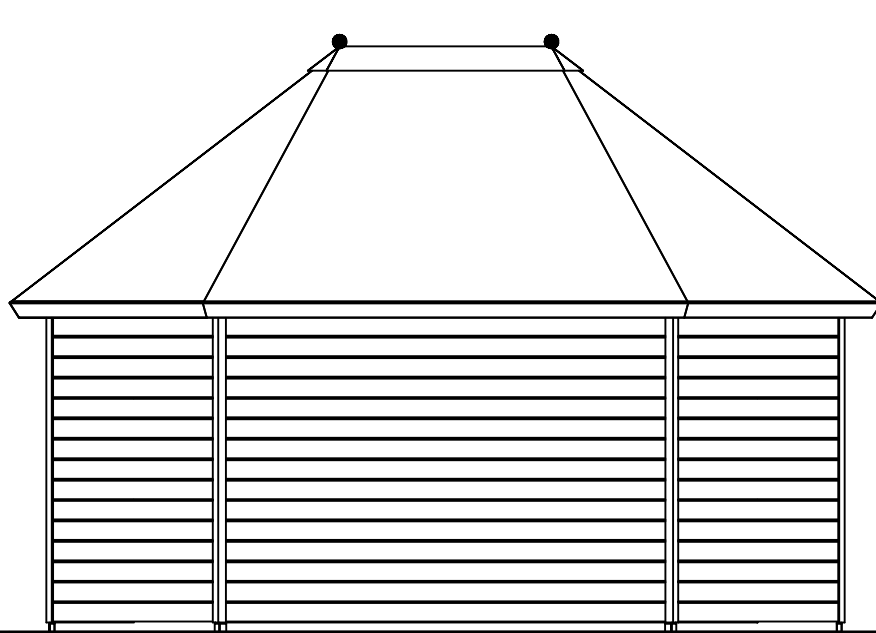

Prima Nadine

Omschrijving / Description:
525x385cm 44mm
Onderdeel / Component:
Bouwtekening / Construction drawing
Dealer:
Lugarde
Ref.:
Ref

Ordernr.:
PN01
Schaal / Scale:
1:50
BLAD NR.:
BT

LUGARDE®

©LUGARDE® Laren Holland
www.lugarde.com
sale@lugarde.nl

Simply the best

Achteraanzicht / Rear view / Hinterseite

(L) Zijaanzicht / Side view / Seiten ansicht

Prima Nadine

Omschrijving / Description:
525x385cm 44mm
Onderdeel / Component:
Bouwtekening / Construction drawing
Dealer:
Lugarde
Ref.:
Ref