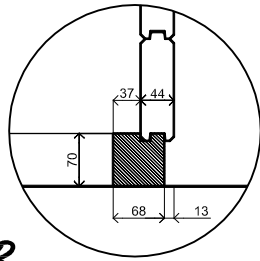

Plattegrond / Plan

A

B

Prima Nadine

Omschrijving / Description:
 525x385cm 44mm
 Onderdeel / Component:
 Bouwtekening / Construction drawing
 Dealer:
 Lugarde
 Ref.:
 Ref

Ordernr.:
 PN01
 Schaal / Scale:
 1:50
 BLAD NR.:
 BT

Prima Nadine

Omschrijving / Description:
525x385cm 44mm
Onderdeel / Component:
Bouwtekening / Construction drawing
Dealer:
Lugarde
Ref.:
Ref

Ordernr.:
PN01
Schaal / Scale:
1:50
BLAD NR.:
BT

LUGARDE®

©LUGARDE® Laren Holland
www.lugarde.com
sale@lugarde.nl

Simply the best

Achteraanzicht / Rear view / Hinterseite

(L) Zijaanzicht / Side view / Seiten ansicht

Prima Nadine

Omschrijving / Description:
525x385cm 44mm
Onderdeel / Component:
Bouwtekening / Construction drawing
Dealer:
Lugarde
Ref.:
Ref

Ordernr.:
PN01
Schaal / Scale:
1:50
BLAD NR.:
BT

LUGARDE®

©LUGARDE® Laren Holland
www.lugarde.com
sale@lugarde.nl

Simply the best

Prima Nadine

Omschrijving / Description:
525x385cm 44mm
Onderdeel / Component:
Bouwtekening / Construction drawing
Dealer:
Lugarde
Ref.:
Ref