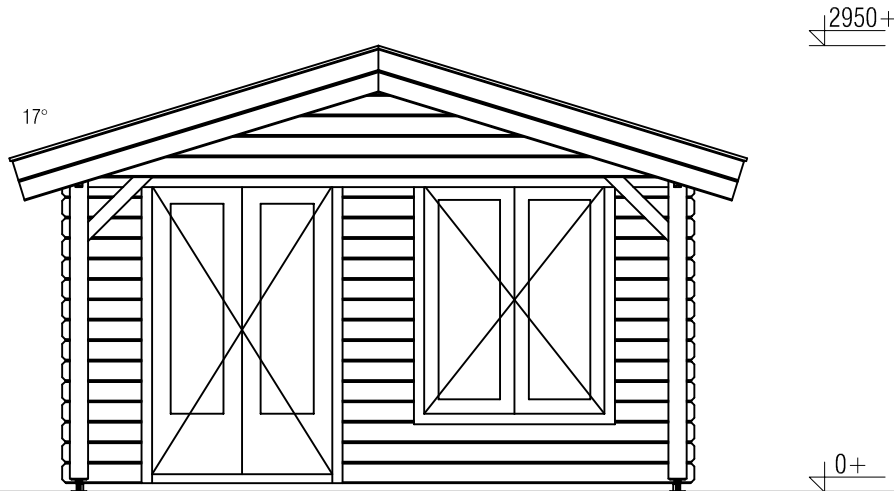

## *Blokhut / Log cabin - Nick*

Omschrijving / Description:  
400x300cm 44mm + 200cm luifel/canopy

Onderdeel / Component:  
Bouwtekening / Construction drawing

Dealer:  
Dealer

Ref.:  
Ref

Ordernr.:  
BN01

Schaal / Scale:  
1:50

BLAD NR.:

BT

**LUGARDE®**

©LUGARDE® Laren Holland  
www.lugarde.com  
sale@lugarde.nl

*Simply the best*

*Vooraanzicht / Front view / Vorderansicht*

*(R) Zijaanzicht / Side view / Seiten ansicht*

## *Blokhut / Log cabin - Nick*

Omschrijving / Description:  
 400x300cm 44mm + 200cm luifel/canopy  
 Onderdeel / Component:  
 Bouwtekening / Construction drawing

Dealer:  
 Dealer  
 Ref.:  
 Ref

Ordernr.:  
 BN01  
 Schaal / Scale:  
 1:50