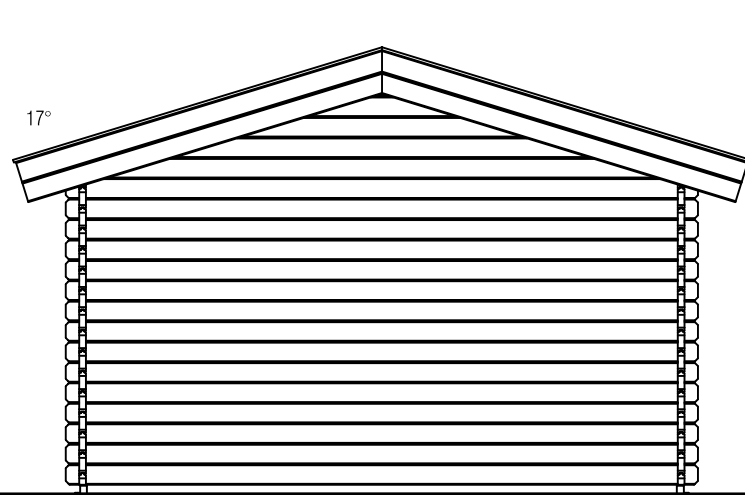

## *Blokhut / Log cabin - Nick*

Omschrijving / Description:  
400x300cm 44mm + 200cm luifel/canopy

Onderdeel / Component:  
Bouwtekening / Construction drawing

Dealer:  
Dealer

Ref.:  
Ref

Ordernr.:  
BN01

Schaal / Scale:  
1:50

BLAD NR.:

BT

**LUGARDE®**

©LUGARDE® Laren Holland  
www.lugarde.com  
sale@lugarde.nl

*Simply the best*

*Vooraanzicht / Front view / Vorderansicht*

*(R) Zijaanzicht / Side view / Seiten ansicht*

## *Blokhut / Log cabin - Nick*

Omschrijving / Description:  
 400x300cm 44mm + 200cm luifel/canopy  
 Onderdeel / Component:  
 Bouwtekening / Construction drawing

Dealer:  
 Dealer  
 Ref.:  
 Ref

Ordernr.:  
 BN01  
 Schaal / Scale:  
 1:50

BLAD NR.:  
 BT

**LUGARDE**®

©LUGARDE® Laren Holland  
 www.lugarde.com  
 sale@lugarde.nl

*Simply the best*

*Achteraanzicht / Rear view / Hinterseite*

2950+

0+

*(L) Zijaanzicht / Side view / Seiten ansicht*