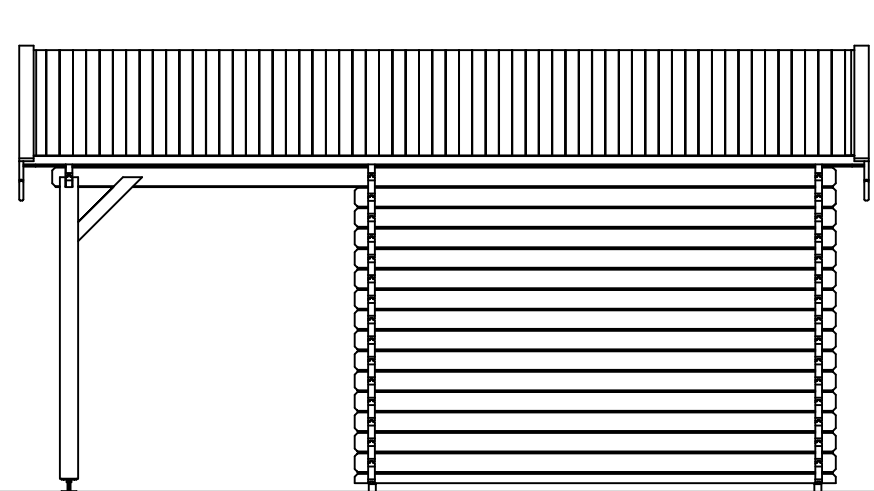

## *Blokhut / Log cabin - Nick*

Omschrijving / Description:  
400x300cm 44mm + 200cm luifel/canopy

Onderdeel / Component:  
Bouwtekening / Construction drawing

Dealer:  
Dealer

Ref.:  
Ref

Ordernr.:  
BN01

Schaal / Scale:  
1:50

BLAD NR.:

BT

**LUGARDE®**

©LUGARDE® Laren Holland  
www.lugarde.com  
sale@lugarde.nl

*Simply the best*

*Vooraanzicht / Front view / Vorderansicht*

*(R) Zijaanzicht / Side view / Seiten ansicht*

## *Blokhut / Log cabin - Nick*

Omschrijving / Description:  
 400x300cm 44mm + 200cm luifel/canopy  
 Onderdeel / Component:  
 Bouwtekening / Construction drawing

Dealer:  
 Dealer  
 Ref.:  
 Ref

Ordernr.:  
 BN01  
 Schaal / Scale:  
 1:50