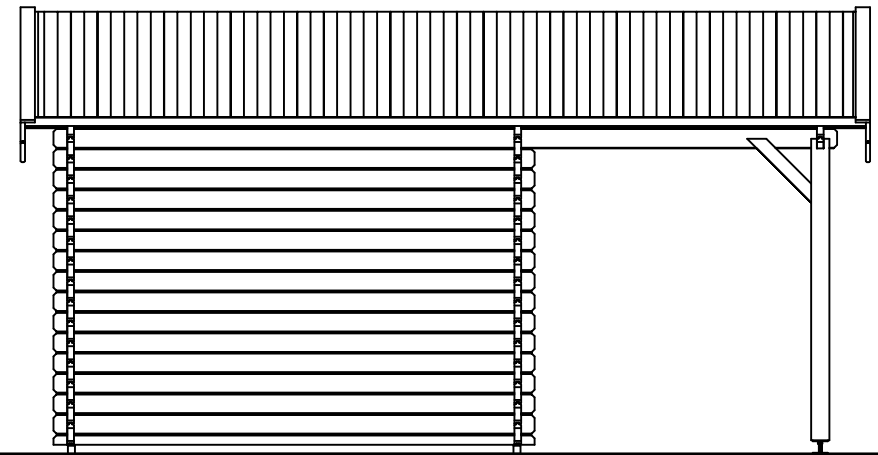

## *Blokhut / Log cabin - Nick*

Omschrijving / Description:  
 400x300cm 44mm + 200cm luifel/canopy  
 Onderdeel / Component:  
 Bouwtekening / Construction drawing

Dealer:  
 Dealer  
 Ref.:  
 Ref

Ordernr.:  
 BN01  
 Schaal / Scale:  
 1:50

BLAD NR.:  
 BT

**LUGARDE**®

©LUGARDE® Laren Holland  
 www.lugarde.com  
 sale@lugarde.nl

*Simply the best*

*Achteraanzicht / Rear view / Hinterseite*

2950+

0+

*(L) Zijaanzicht / Side view / Seiten ansicht*

## *Blokhut / Log cabin - Nick*

Omschrijving / Description:  
400x300cm 44mm + 200cm luifel/canopy

Onderdeel / Component:  
Bouwtekening / Construction drawing

Dealer:  
Dealer

Ref.:  
Ref

Ordernr.:  
BN01