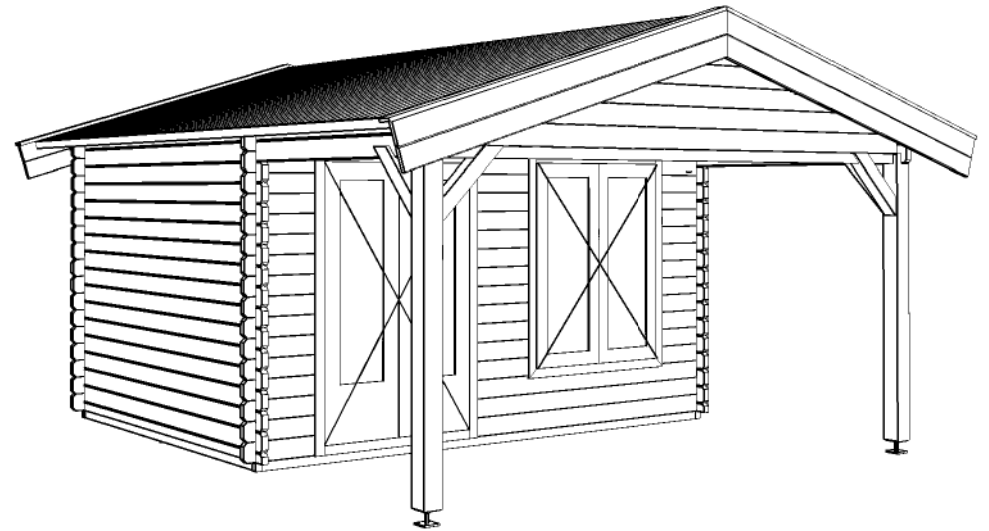

## *Blokhut / Log cabin - Nick*

Omschrijving / Description:  
400x300cm 44mm + 200cm luifel/canopy

Onderdeel / Component:  
Bouwtekening / Construction drawing

Dealer:  
Dealer

Ref.:  
Ref

Ordernr.:  
BN01

Schaal / Scale:  
1:50

BLAD NR.:

BT

**LUGARDE®**

©LUGARDE® Laren Holland  
www.lugarde.com  
sale@lugarde.nl

*Simply the best*

*Vooraanzicht / Front view / Vorderansicht*

*(R) Zijaanzicht / Side view / Seiten ansicht*

## *Blokhut / Log cabin - Nick*

Omschrijving / Description:  
 400x300cm 44mm + 200cm luifel/canopy  
 Onderdeel / Component:  
 Bouwtekening / Construction drawing

Dealer:  
 Dealer  
 Ref.:  
 Ref

Ordernr.:  
 BN01  
 Schaal / Scale:  
 1:50