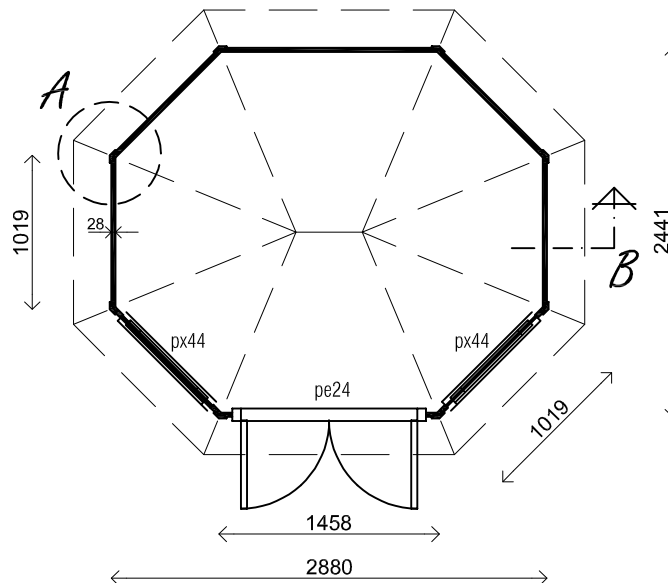

(L) Zijaanzicht / Side view / Seiten ansicht

Vooraanzicht / Front view / Vorderansicht

(R) Zijaanzicht / Side view / Seiten ansicht

Achteraanzicht / Rear view / Hinterseite

Plattegrond / Plan

Prima Rianne

Omschrijving / Description:
Prima Rianne 300x250cm 28mm
Onderdeel / Component:
Bouwtekening / Construction drawing
Dealer:
Dealer
Ref.:
Ref.

Ordernr.:
PR02
Schaal / Scale:
1:50
BLAD NR.:
BT

LUGARDE®

©LUGARDE® Laren Holland
www.lugarde.com
sale@lugarde.nl

Simply the best