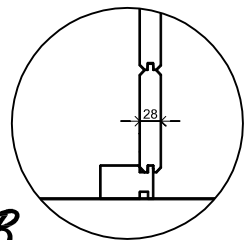

(L) Zijaanzicht / Side view / Seiten ansicht

Vooraanzicht / Front view / Vorderansicht

(R) Zijaanzicht / Side view / Seiten ansicht

Achteraanzicht / Rear view / Hinterseite

Plattegrond / Plan

Prima Sebia

A

B

Omschrijving / Description:
 Prima Sebia 350x300cm 28mm
 Onderdeel / Component:
 Bouwtekening / Construction drawing

Dealer:
 Dealer
 Ref.:
 Ref.

Ordernr.:
 PS04
 Schaal / Scale:
 1:50

BLAD NR.:
 BT

LUGARDE®