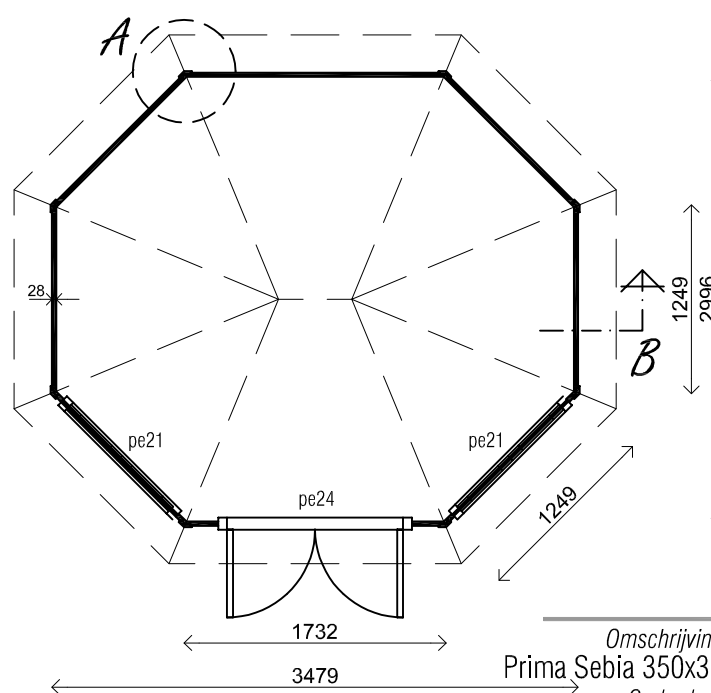

(L) Zijaanzicht / Side view / Seiten ansicht

Vooraanzicht / Front view / Vorderansicht

(R) Zijaanzicht / Side view / Seiten ansicht

Achteraanzicht / Rear view / Hinterseite

Plattegrond / Plan

Prima Sebia

A

B

Omschrijving / Description:
 Prima Sebia 350x300cm 28mm
 Onderdeel / Component:
 Bouwtekening / Construction drawing

Dealer:
 Dealer
 Ref.:
 Ref.

Ordernr.:
 PS04
 Schaal / Scale:
 1:50

BLAD NR.:
 BT

LUGARDE®