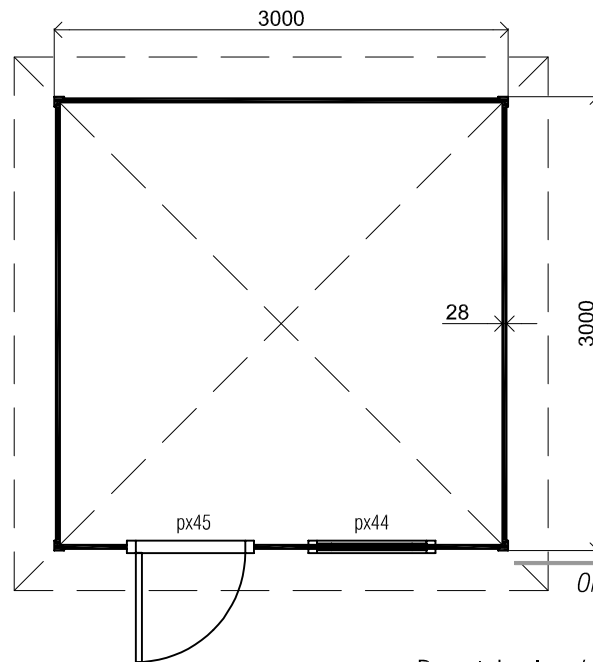

(L) Zijaanzicht / Side view / Seiten ansicht

Vooraanzicht / Front view / Vorderansicht

(R) Zijaanzicht / Side view / Seiten ansicht

Achteraanzicht / Rear view / Hinterseite

Plattegrond / Plan

Prima Summertime

Omschrijving / Description:
300x300cm 28mm

Onderdeel / Component:

Dealer:
Lugarde

Ref.:
ref

Ordernr.:
PG22

Schaal / Scale:
1:50

BLAD NR.:
BT

LUGARDE®