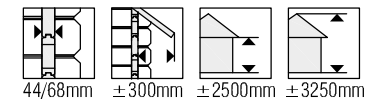

plattegrond / plan

"VENETIË"

Blokhut/Log cabin

ca. 600x600cm

44mm BS03
68mm BS04

LUGARDE®

©LUGARDE® Laren Holland
www.lugarde.com
sale@lugarde.nl

Simply the best

zijaanzicht (r) side view (r)

vooraanzicht / front view

"VENETIË"

Blokhut/Log cabin

ca. 600x600cm

44mm BS03
68mm BS04

LUGARDE®

©LUGARDE® Laren Holland
www.lugarde.com
sale@lugarde.nl

Simply the best

zyaanzicht (I) side view (I)

achteraanzicht / rear view

"VENETIË"

Blokhut/Log cabin

ca. 600x600cm

44mm BS03

68mm BS04