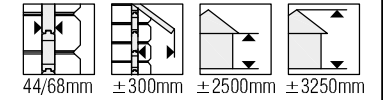

plattegrond / plan

"VENETIË"

Blokhut/Log cabin

ca. 600x600cm

44mm BS03
68mm BS04

LUGARDE®

©LUGARDE® Laren Holland
www.lugarde.com
sale@lugarde.nl

Simply the best

zijaanzicht (r) side view (r)

vooraanzicht / front view

"VENETIË"

Blokhut/Log cabin

ca. 600x600cm

44mm BS03
68mm BS04

LUGARDE®

©LUGARDE® Laren Holland
www.lugarde.com
sale@lugarde.nl

Simply the best

zyaanzicht (I) side view (I)

achteraanzicht / rear view

"VENETIË"

Blokhut/Log cabin

ca. 600x600cm

44mm BS03

68mm BS04