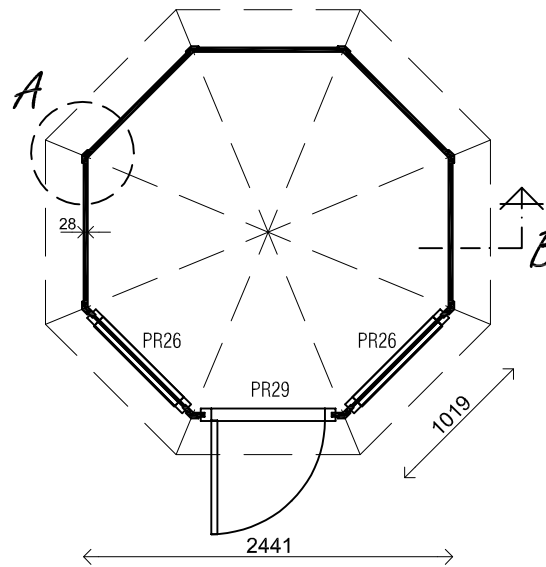

(L) Zijaanzicht / Side view / Seiten ansicht

Vooraanzicht / Front view / Vorderansicht

(R) Zijaanzicht / Side view / Seiten ansicht

Achteraanzicht / Rear view / Hinterseite

2875+

2000+

Peil 0+

Plattegrond / Plan

Prima Ø250cm

A

B

Omschrijving / Description:  
Prima Ø250cm 28mm  
Onderdeel / Component:  
Bouwtekening / Construction drawing  
Dealer:  
Dealer  
Ref.:  
1xPR29 2xPR26

Ordernr.:  
Ordernr  
Schaal / Scale:  
1: 50