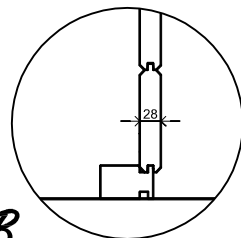

(L) Zijaanzicht / Side view / Seiten ansicht

Vooraanzicht / Front view / Vorderansicht

(R) Zijaanzicht / Side view / Seiten ansicht

Achteraanzicht / Rear view / Hinterseite

2875+

2000+

Peil 0+

Plattegrond / Plan

Prima Ø250cm

A

B

Omschrijving / Description:  
Prima Ø250cm 28mm  
Onderdeel / Component:  
Bouwtekening / Construction drawing  
Dealer:  
Dealer  
Ref.:  
1xPR29 2xPR26

Ordernr.:  
Ordernr  
Schaal / Scale:  
1: 50